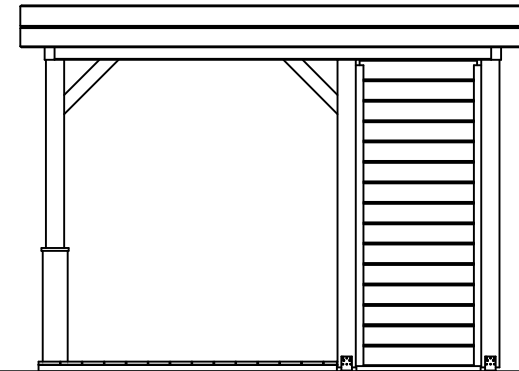

Vooraanzicht / Front view / Vorderansicht

(R) Zijaanzicht / Side view / Seiten ansicht

Plattegrond / Plan

Vrijstaande / Freestanding Veranda

Omschrijving / Description:
300x360cm

Onderdeel / Component:
Bouwtekening / Construction drawing

VV6

Schaal / Scale:
1:50

BLAD NR.:
BT

LUGARDE®

©LUGARDE® Laren Holland
www.lugarde.com
sale@lugarde.nl

Simply the best

Formaat: A4 - JZ

Achteraanzicht / Rear view / Hinterseite

(L) Zijaanzicht / Side view / Seiten ansicht

Vrijstaande / Freestanding Veranda

Omschrijving / Description:
300x360cm

Onderdeel / Component:
Bouwtekening / Construction drawing

VV6

Schaal / Scale:
1:50

BLAD NR.:
BT