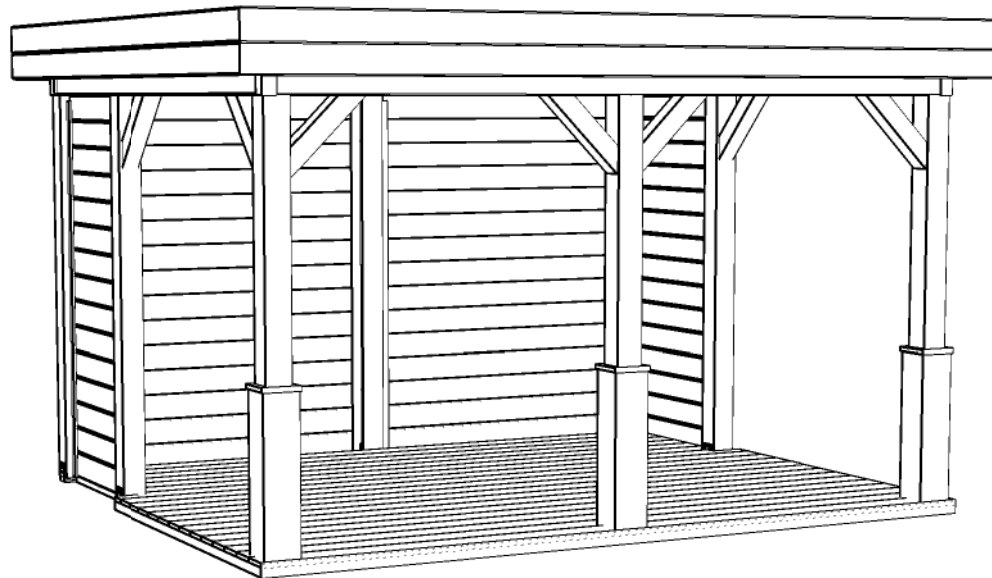

Vooraanzicht / Front view / Vorderansicht

(R) Zijaanzicht / Side view / Seiten ansicht

Plattegrond / Plan

Vrijstaande / Freestanding Veranda

Omschrijving / Description:
300x360cm

Onderdeel / Component:
Bouwtekening / Construction drawing

VV6

Schaal / Scale:
1:50

BLAD NR.:
BT

LUGARDE®

©LUGARDE® Laren Holland
www.lugarde.com
sale@lugarde.nl

Simply the best

Formaat: A4 - JZ

Achteraanzicht / Rear view / Hinterseite

(L) Zijaanzicht / Side view / Seiten ansicht

Vrijstaande / Freestanding Veranda

Omschrijving / Description:
300x360cm

Onderdeel / Component:
Bouwtekening / Construction drawing

VV6

Schaal / Scale:
1:50

BLAD NR.:
BT