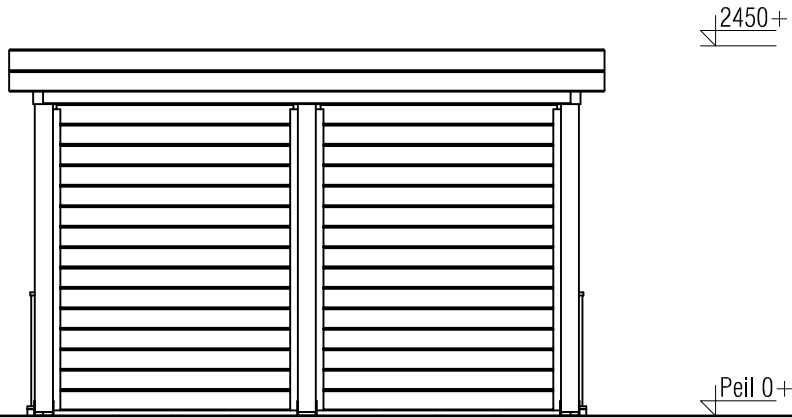

Vooraanzicht / Front view / Vorderansicht

(R) Zijaanzicht / Side view / Seiten ansicht

Plattegrond / Plan

Vrijstaande / Freestanding Veranda

Omschrijving / Description:
300x360cm

Onderdeel / Component:
Bouwtekening / Construction drawing

VV6

Schaal / Scale:
1:50

BLAD NR.:
BT

LUGARDE®

©LUGARDE® Laren Holland
www.lugarde.com
sale@lugarde.nl

Simply the best

Formaat: A4 - JZ

Achteraanzicht / Rear view / Hinterseite

(L) Zijaanzicht / Side view / Seiten ansicht

Vrijstaande / Freestanding Veranda

Omschrijving / Description:
300x360cm

Onderdeel / Component:
Bouwtekening / Construction drawing

VV6

Schaal / Scale:
1:50

BLAD NR.:
BT