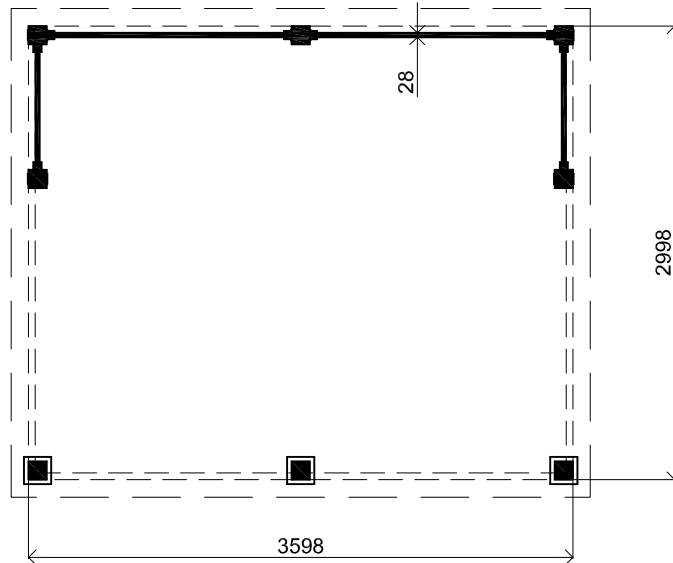

Vooraanzicht / Front view / Vorderansicht

(R) Zijaanzicht / Side view / Seiten ansicht

Plattegrond / Plan

Vrijstaande / Freestanding Veranda

Omschrijving / Description:
300x360cm

Onderdeel / Component:
Bouwtekening / Construction drawing

VV6

Schaal / Scale:
1:50

BLAD NR.:
BT

LUGARDE®

©LUGARDE® Laren Holland
www.lugarde.com
sale@lugarde.nl

Simply the best

Formaat: A4 - JZ

Achteraanzicht / Rear view / Hinterseite

(L) Zijaanzicht / Side view / Seiten ansicht

Vrijstaande / Freestanding Veranda

Omschrijving / Description:
300x360cm

Onderdeel / Component:
Bouwtekening / Construction drawing

VV6

Schaal / Scale:
1:50

BLAD NR.:
BT