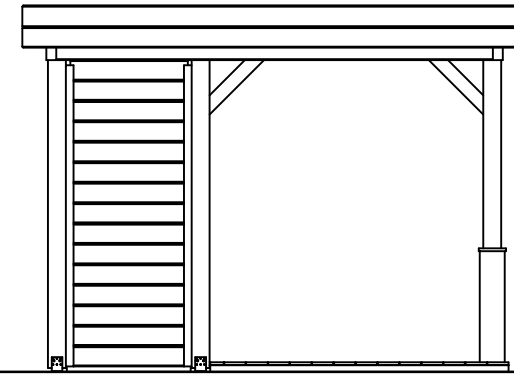

Vooraanzicht / Front view / Vorderansicht

(R) Zijaanzicht / Side view / Seiten ansicht

Plattegrond / Plan

Vrijstaande / Freestanding Veranda

Omschrijving / Description:
300x360cm

Onderdeel / Component:
Bouwtekening / Construction drawing

VV6

Schaal / Scale:
1:50

BLAD NR.:
BT

LUGARDE®

©LUGARDE® Laren Holland
www.lugarde.com
sale@lugarde.nl

Simply the best

Formaat: A4 - JZ

Achteraanzicht / Rear view / Hinterseite

(L) Zijaanzicht / Side view / Seiten ansicht

Vrijstaande / Freestanding Veranda

Omschrijving / Description:
300x360cm

Onderdeel / Component:
Bouwtekening / Construction drawing

VV6

Schaal / Scale:
1:50

BLAD NR.:
BT