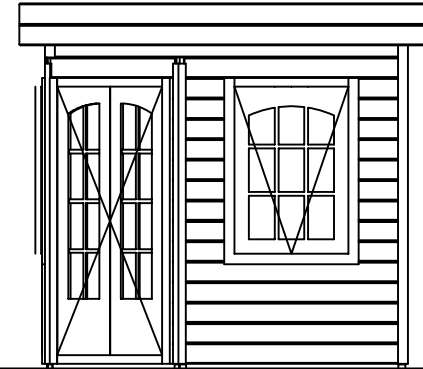

Voorraanzicht / Front view / Vorderansicht

(R) Zijaanzicht / Side view / Seiten ansicht

Prima vijfhoek

Omschrijving / Description:
240x360cm 28mm
Onderdeel / Component:
Bouwtekening / Construction drawing

P5D9
Schaal / Scale:
1:50

BLAD NR.:
BT

LUGARDE®

©LUGARDE® Laren Holland
www.lugarde.com
sale@lugarde.nl

Simply the best

Formaat: A4 - JZ

Achteraanzicht / Rear view / Hinterseite

(L) Zijaanzicht / Side view / Seiten ansicht

Prima vijfhoek

Omschrijving / Description:
240x360cm 28mm
Onderdeel / Component:
Bouwtekening / Construction drawing

P5D9

Schaal / Scale:
1:50

BLAD NR.:
BT

LUGARDE®

©LUGARDE® Laren Holland
www.lugarde.com
sale@lugarde.nl