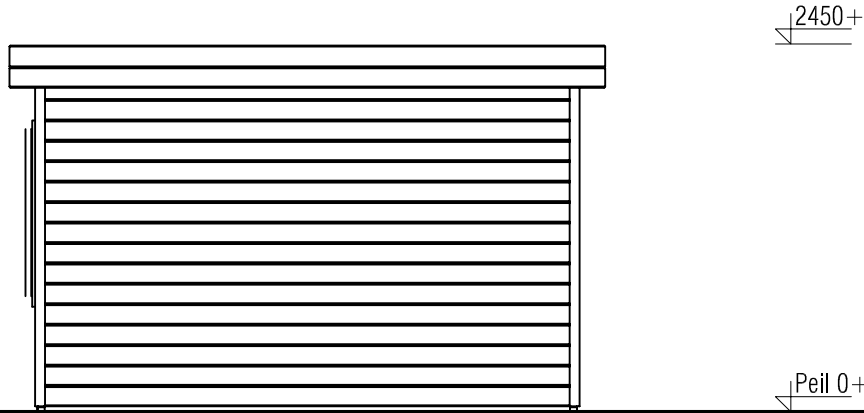

Voorraanzicht / Front view / Vorderansicht

(R) Zijaanzicht / Side view / Seiten ansicht

Prima vijfhoek

Omschrijving / Description:
240x360cm 28mm
Onderdeel / Component:
Bouwtekening / Construction drawing

P5D9
Schaal / Scale:
1:50

BLAD NR.:
BT

LUGARDE®

©LUGARDE® Laren Holland
www.lugarde.com
sale@lugarde.nl

Simply the best

Formaat: A4 - JZ

Achteraanzicht / Rear view / Hinterseite

(L) Zijaanzicht / Side view / Seiten ansicht

Prima vijfhoek

Omschrijving / Description:
240x360cm 28mm
Onderdeel / Component:
Bouwtekening / Construction drawing

P5D9

Schaal / Scale:
1:50

BLAD NR.:
BT

LUGARDE®

©LUGARDE® Laren Holland
www.lugarde.com
sale@lugarde.nl