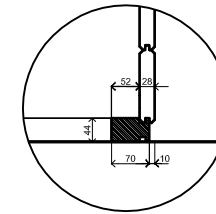

Voorraanzicht / Front view / Vorderansicht

(R) Zijaanzicht / Side view / Seiten ansicht

Prima vijfhoek

Omschrijving / Description:
240x360cm 28mm
Onderdeel / Component:
Bouwtekening / Construction drawing

P5D9
Schaal / Scale:
1:50

BLAD NR.:
BT

LUGARDE®

©LUGARDE® Laren Holland
www.lugarde.com
sale@lugarde.nl

Simply the best

Formaat: A4 - JZ

Achteraanzicht / Rear view / Hinterseite

(L) Zijaanzicht / Side view / Seiten ansicht

Prima vijfhoek

Omschrijving / Description:
240x360cm 28mm
Onderdeel / Component:
Bouwtekening / Construction drawing

P5D9

Schaal / Scale:
1:50

BLAD NR.:
BT

LUGARDE®

©LUGARDE® Laren Holland
www.lugarde.com
sale@lugarde.nl