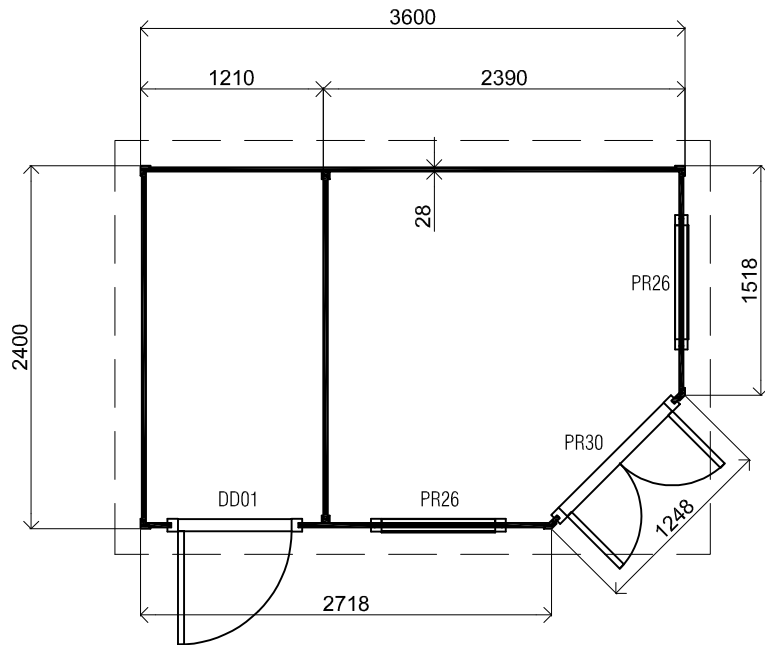

Voorraanzicht / Front view / Vorderansicht

(R) Zijaanzicht / Side view / Seiten ansicht

Prima vijfhoek

Omschrijving / Description:
240x360cm 28mm
Onderdeel / Component:
Bouwtekening / Construction drawing

P5D9
Schaal / Scale:
1:50

BLAD NR.:
BT

LUGARDE®

©LUGARDE® Laren Holland
www.lugarde.com
sale@lugarde.nl

Simply the best

Formaat: A4 - JZ

Achteraanzicht / Rear view / Hinterseite

(L) Zijaanzicht / Side view / Seiten ansicht

Prima vijfhoek

Omschrijving / Description:
240x360cm 28mm
Onderdeel / Component:
Bouwtekening / Construction drawing

P5D9

Schaal / Scale:
1:50

BLAD NR.:
BT

LUGARDE®

©LUGARDE® Laren Holland
www.lugarde.com
sale@lugarde.nl