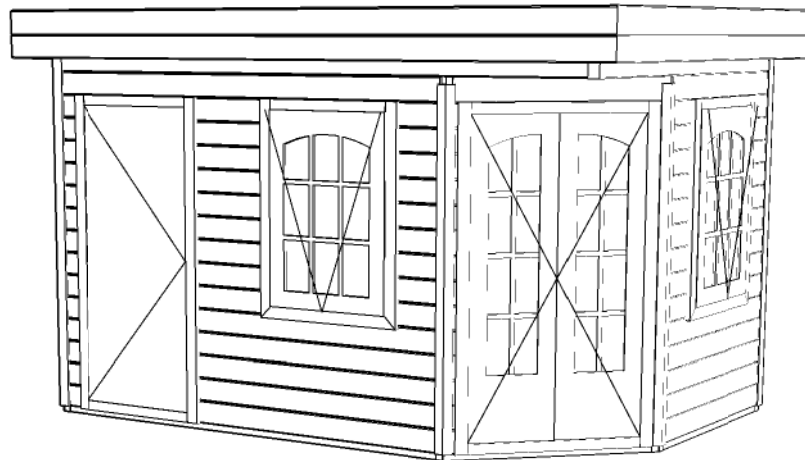

Voorraanzicht / Front view / Vorderansicht

(R) Zijaanzicht / Side view / Seiten ansicht

Prima vijfhoek

Omschrijving / Description:
240x360cm 28mm
Onderdeel / Component:
Bouwtekening / Construction drawing

P5D9
Schaal / Scale:
1:50

BLAD NR.:
BT

LUGARDE®

©LUGARDE® Laren Holland
www.lugarde.com
sale@lugarde.nl

Simply the best

Formaat: A4 - JZ

Achteraanzicht / Rear view / Hinterseite

(L) Zijaanzicht / Side view / Seiten ansicht

Prima vijfhoek

Omschrijving / Description:
240x360cm 28mm
Onderdeel / Component:
Bouwtekening / Construction drawing

P5D9

Schaal / Scale:
1:50

BLAD NR.:
BT

LUGARDE®

©LUGARDE® Laren Holland
www.lugarde.com
sale@lugarde.nl