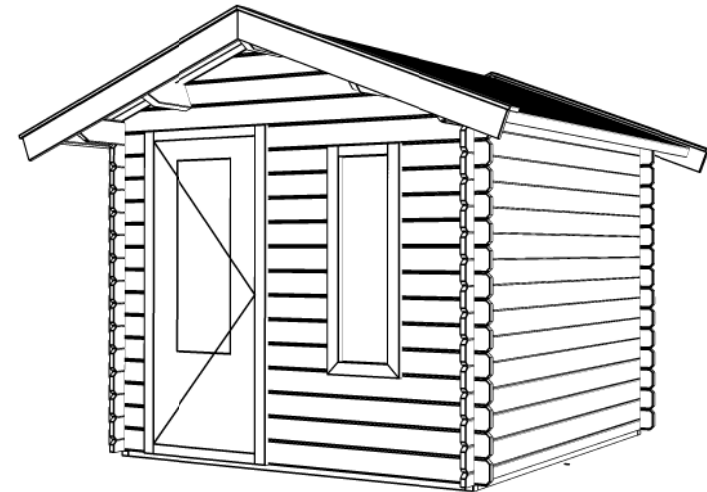

Achteraanzicht / Rear view / Hinterseite

(L) Zijaanzicht / Side view / Seiten ansicht

Voorraanzicht / Front view / Vorderansicht

(R) Zijaanzicht / Side view / Seiten ansicht

Plattegrond / Plan

Blokhut / Log cabin Cornwall

Omschrijving / Description:
240x240cm 28mm
Onderdeel / Component:
Bouwtekening / Construction drawing
Dealer:
Lugarde
Ref.:
ref

Ordernr.:
BC14
Schaal / Scale:
1:
BLAD NR.:
BT

LUGARDE®

©LUGARDE® Laren Holland
www.lugarde.com
sale@lugarde.nl