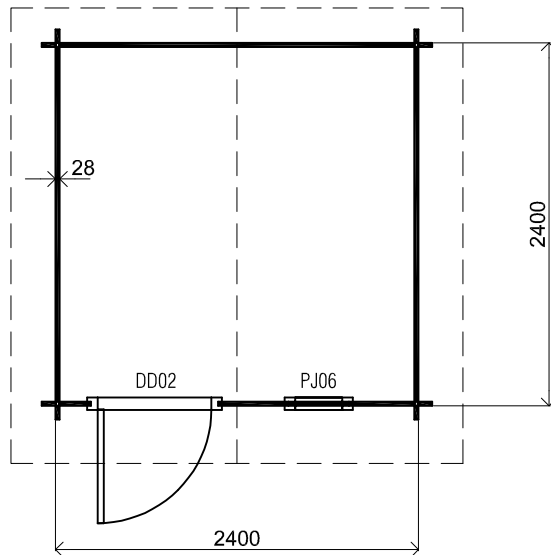

Achteraanzicht / Rear view / Hinterseite

(L) Zijaanzicht / Side view / Seiten ansicht

Voorraanzicht / Front view / Vorderansicht

(R) Zijaanzicht / Side view / Seiten ansicht

Plattegrond / Plan

Blokhut / Log cabin Cornwall

Omschrijving / Description:
240x240cm 28mm
Onderdeel / Component:
Bouwtekening / Construction drawing
Dealer:
Lugarde
Ref.:
ref

Ordernr.:
BC14
Schaal / Scale:
1:
BLAD NR.:
BT

LUGARDE®

©LUGARDE® Laren Holland
www.lugarde.com
sale@lugarde.nl