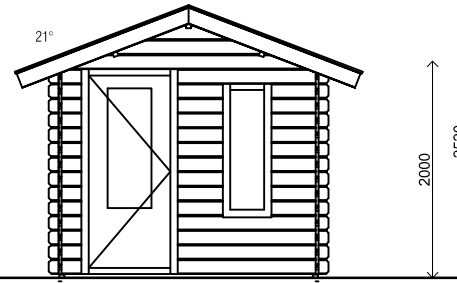

Achteraanzicht / Rear view / Hinterseite

(L) Zijaanzicht / Side view / Seiten ansicht

Voorraanzicht / Front view / Vorderansicht

(R) Zijaanzicht / Side view / Seiten ansicht

Plattegrond / Plan

Blokhut / Log cabin Cornwall

Omschrijving / Description:
240x240cm 28mm
Onderdeel / Component:
Bouwtekening / Construction drawing
Dealer:
Lugarde
Ref.:
ref

Ordernr.:
BC14
Schaal / Scale:
1:
BLAD NR.:
BT

LUGARDE®

©LUGARDE® Laren Holland
www.lugarde.com
sale@lugarde.nl