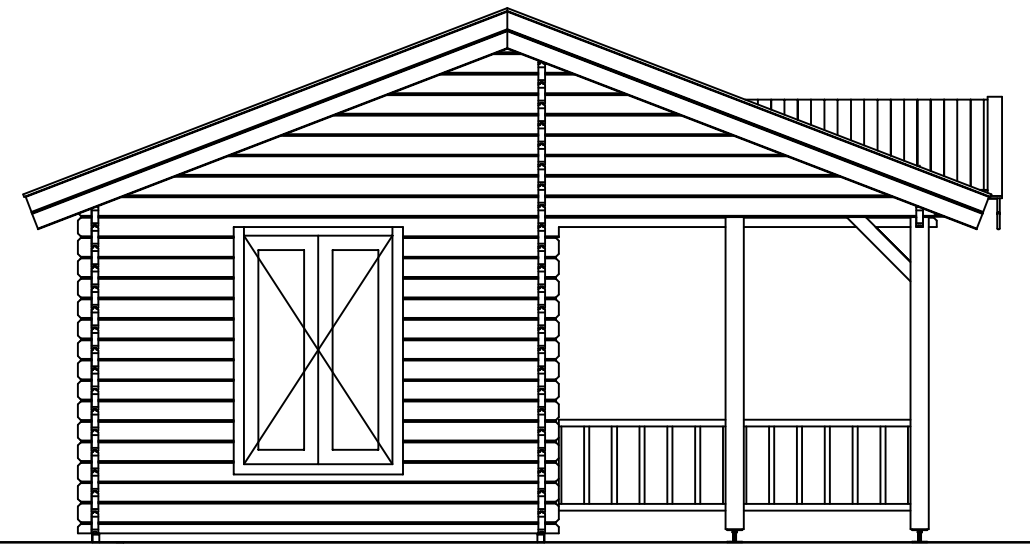

### *Blokhut / Log cabin - Bonaire*

Omschrijving / Description:  
550x850cm 44mm  
Onderdeel / Component:  
Bouwtekening / Construction drawing  
Dealer:  
Ref.:

Ordernr.:  
BB03  
Schaal / Scale:  
1:50  
BLAD NR.:  
BT

**LUGARDE**<sup>®</sup>  
©LUGARDE® Laren Holland  
www.lugarde.com  
sale@lugarde.nl  
*Simply the best*

3530+

Peil 0+

*Achteraanzicht / Rear view / Hinterseite*

*(L) Zijaanzicht / Side view / Seiten ansicht*

*Blokhut / Log cabin - Bonaire*

Omschrijving / Description:  
550x850cm 44mm  
Onderdeel / Component:  
Bouwtekening / Construction drawing  
Dealer:  
Dealer  
Ref.:  
Ref

Ordernr.:  
BB03  
Schaal / Scale:  
1:50  
BLAD NR.:  
BT