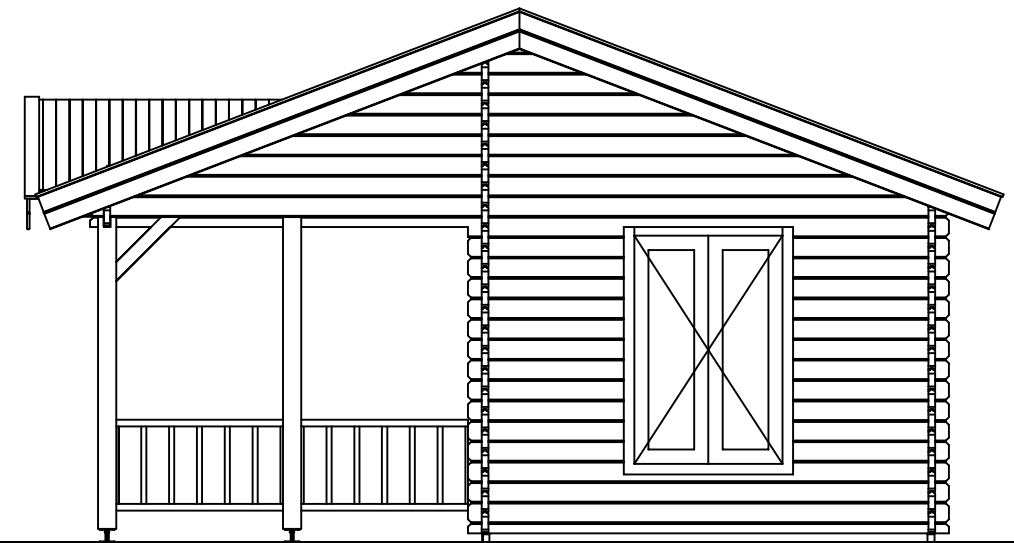

(R) Zijaanzicht / Side view / Seiten ansicht