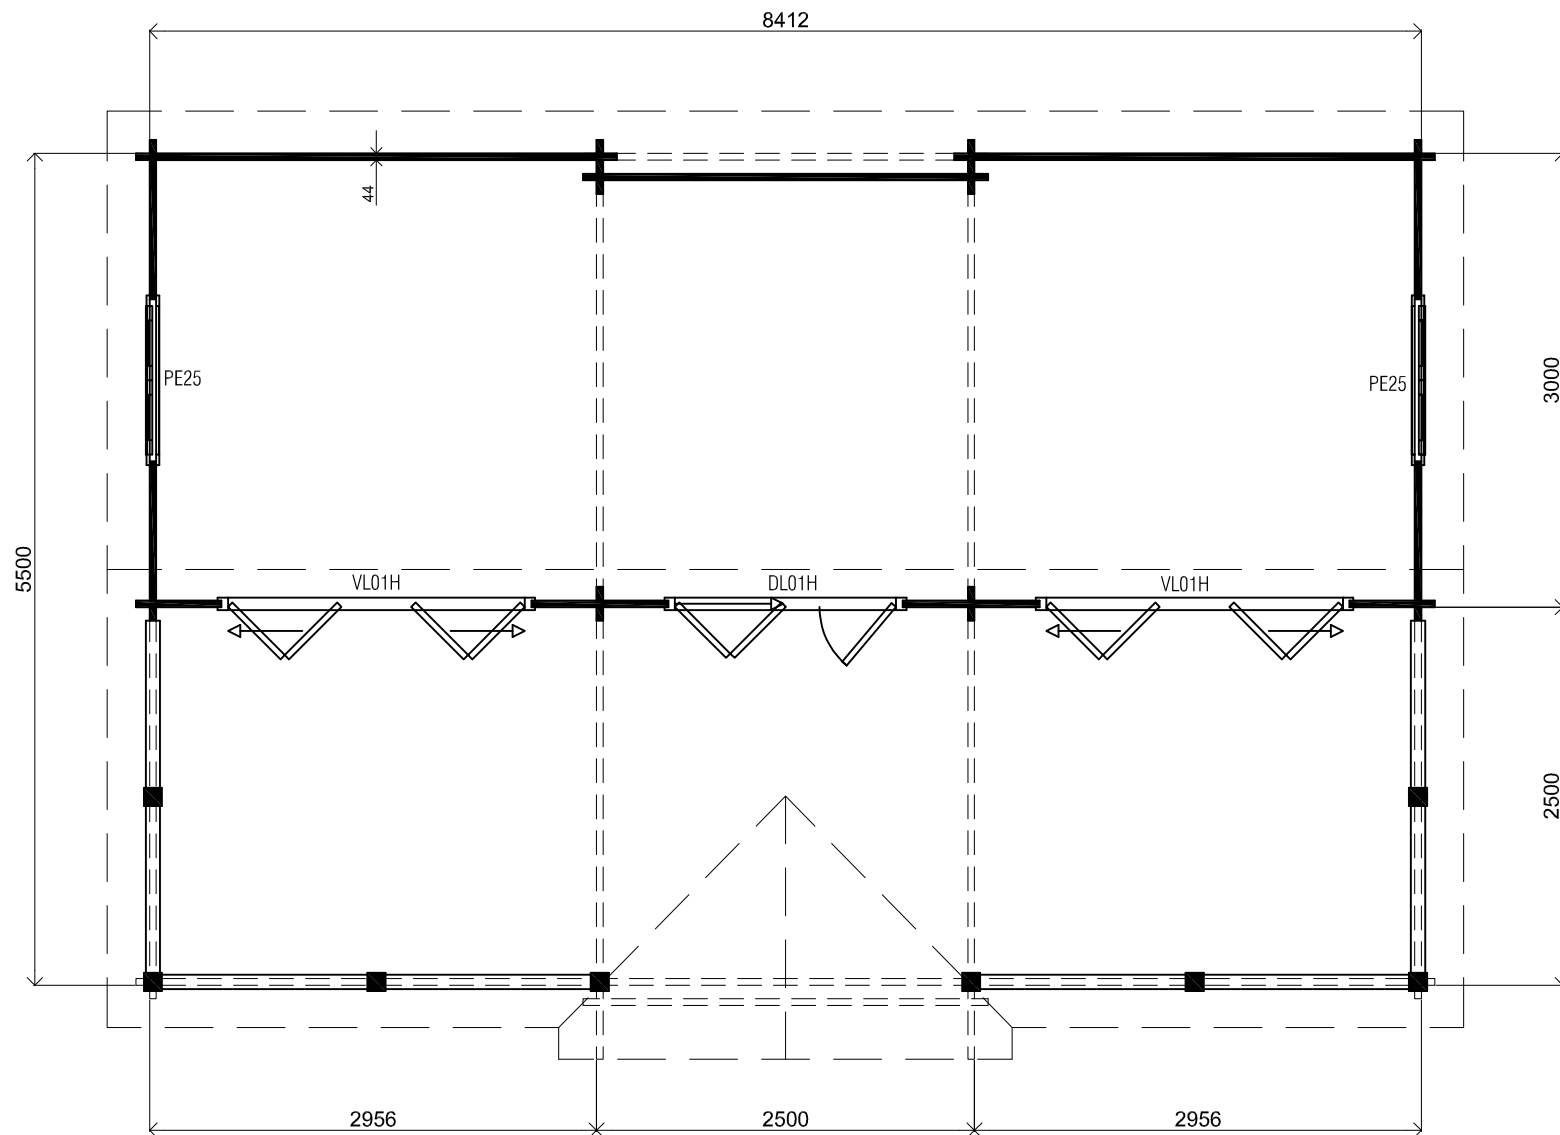

Plattegrond / Plan

Blokhut / Log cabin - Bonaire

Omschrijving / Description:
550x850cm 44mm
Onderdeel / Component:
Bouwtekening / Construction drawing
Dealer:
Ref.:

Ordernr.:
BB03
Schaal / Scale:
1:50
BLAD NR.:
BT

LUGARDE®
©LUGARDE® Laren Holland
www.lugarde.com
sale@lugarde.nl
Simply the best