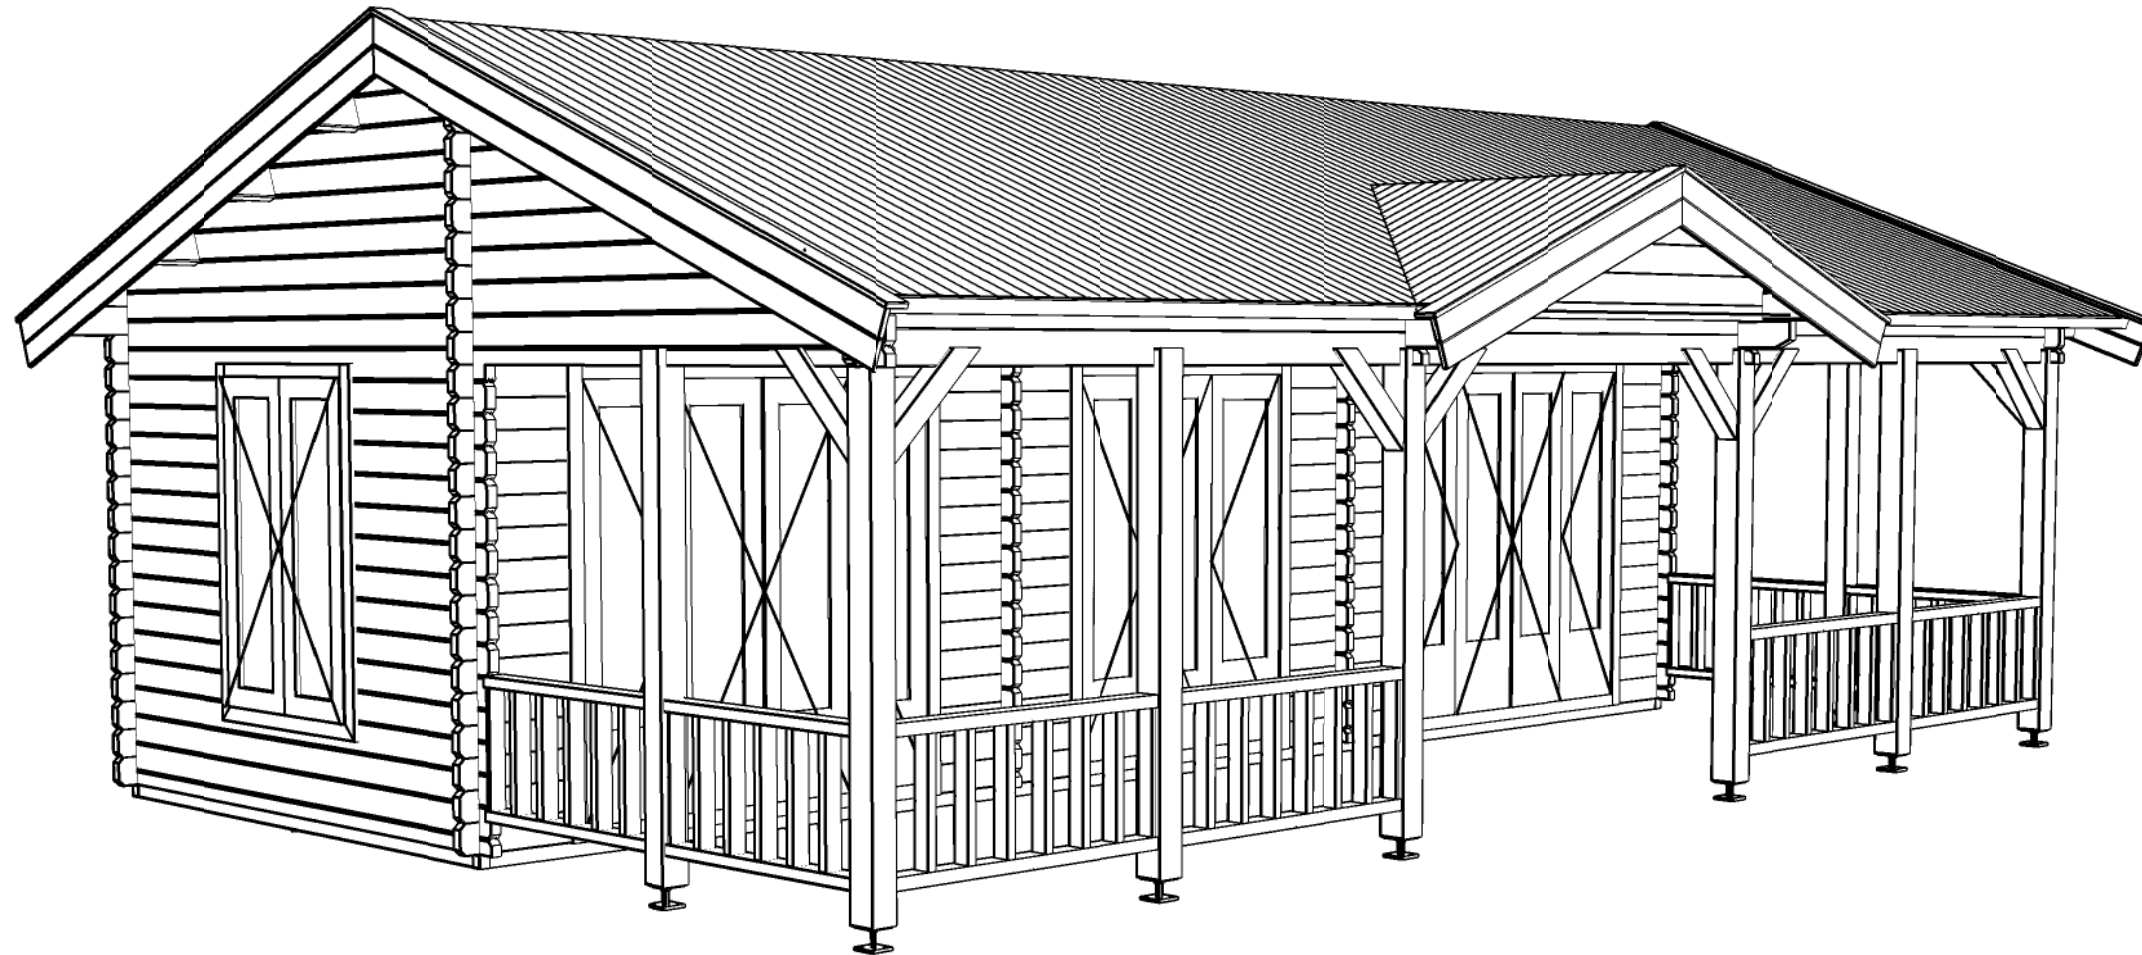

### *Blokhut / Log cabin - Bonaire*

Omschrijving / Description:  
550x850cm 44mm  
Onderdeel / Component:  
Bouwtekening / Construction drawing  
Dealer:  
Ref.:

Ordernr.:  
BB03  
Schaal / Scale:  
1:50  
BLAD NR.:  
BT

**LUGARDE**<sup>®</sup>  
©LUGARDE® Laren Holland  
www.lugarde.com  
sale@lugarde.nl  
*Simply the best*

3530+

Peil 0+

*Achteraanzicht / Rear view / Hinterseite*

*(L) Zijaanzicht / Side view / Seiten ansicht*

*Blokhut / Log cabin - Bonaire*

Omschrijving / Description:  
550x850cm 44mm  
Onderdeel / Component:  
Bouwtekening / Construction drawing  
Dealer:  
Dealer  
Ref.:  
Ref

Ordernr.:  
BB03  
Schaal / Scale:  
1:50  
BLAD NR.:  
BT