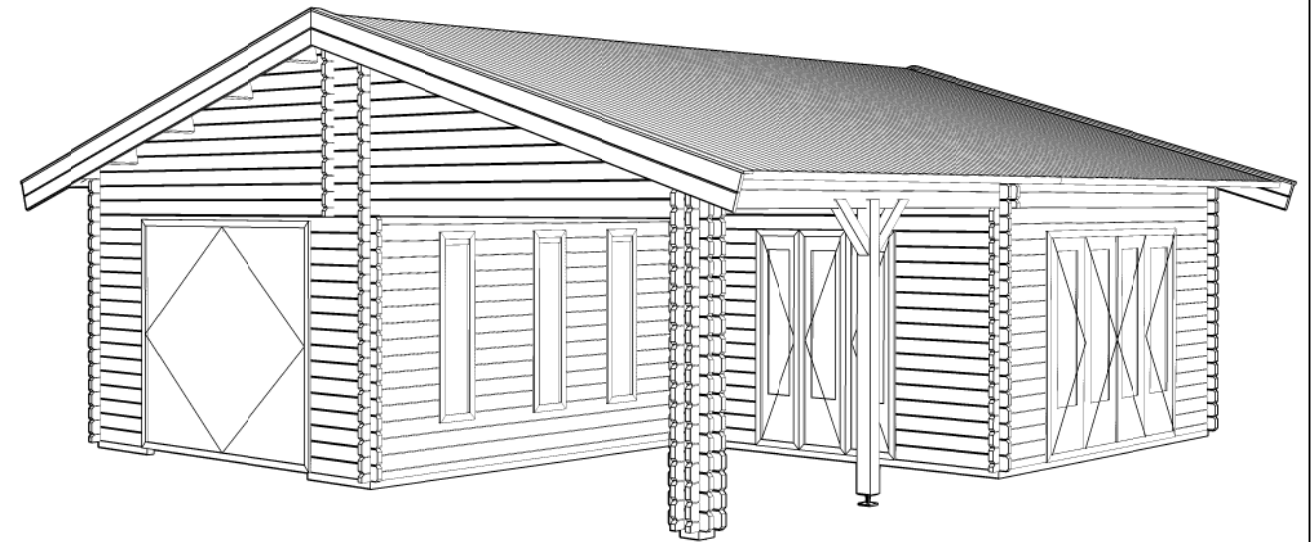

Plattegrond / Plan

Blokhut / Log cabin - Miami

Omschrijving / Description:
750 x 800cm / 44mm
Onderdeel / Component:
Bouwtekening / Construction drawing
Dealer:
Dealer
Ref.:
Ref

Ordernr.:
BM06
Schaal / Scale:
1:50
BLAD NR.:
BT

LUGARDE[®]
©LUGARDE® Laren Holland
www.lugarde.com
sale@lugarde.nl
Simply the best

Vooraanzicht / Front view / Vorderansicht

(R) Zijaanzicht / Side view / Seiten ansicht

Achteraanzicht / Rear view / Hinterseite

(L) Zijaanzicht / Side view / Seiten ansicht

Blokhut / Log cabin - Miami

Omschrijving / Description:
750 x 800cm / 44mm
Onderdeel / Component:
Bouwtekening / Construction drawing
Dealer:
Ref.:

Ordernr.:
BM06
Schaal / Scale:
1:50
BLAD NR.:
BT