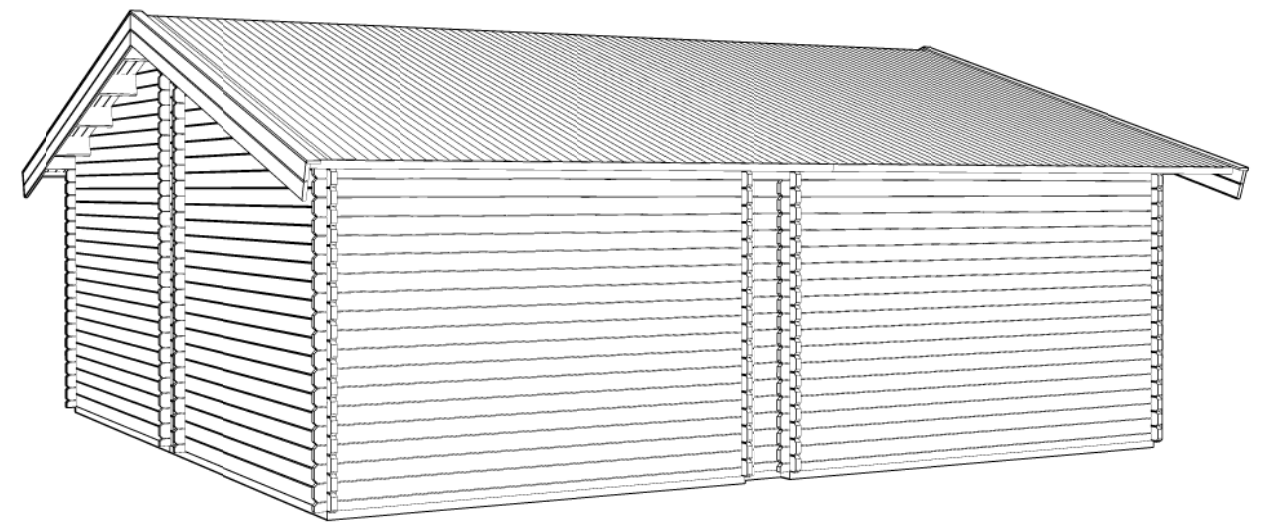

Plattegrond / Plan

Blokhut / Log cabin - Miami

Omschrijving / Description:
750 x 800cm / 44mm
Onderdeel / Component:
Bouwtekening / Construction drawing
Dealer:
Dealer
Ref.:
Ref

Ordernr.:
BM06
Schaal / Scale:
1:50
BLAD NR.:
BT

LUGARDE[®]
©LUGARDE® Laren Holland
www.lugarde.com
sale@lugarde.nl
Simply the best

Vooraanzicht / Front view / Vorderansicht

(R) Zijaanzicht / Side view / Seiten ansicht

Achteraanzicht / Rear view / Hinterseite

(L) Zijaanzicht / Side view / Seiten ansicht

Blokhut / Log cabin - Miami

Omschrijving / Description:
750 x 800cm / 44mm
Onderdeel / Component:
Bouwtekening / Construction drawing
Dealer:
Ref.:

Ordernr.:
BM06
Schaal / Scale:
1:50
BLAD NR.:
BT