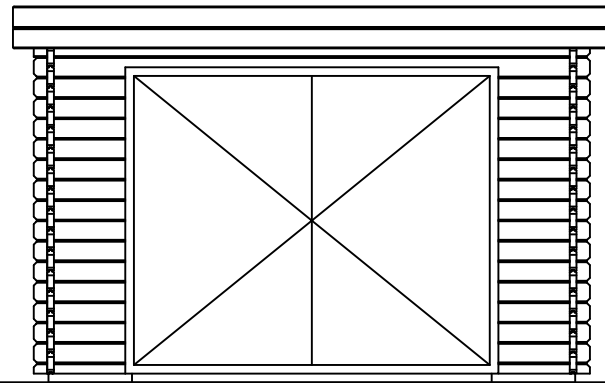

(L) Zijaanzicht / Side view / Seiten ansicht

Vooraanzicht / Front view / Vorderansicht

(R) Zijaanzicht / Side view / Seiten ansicht

Achteraanzicht / Rear view / Hinterseite

2500+

Peil 0+

Plattegrond / Plan

Garage Devon

Omschrijving / Description:
350 x 500cm / 44mm
Onderdeel / Component:
Bouwtekening / Construction drawing
Dealer:
Ref.:

Ordernr.:
Ordernummer
Schaal / Scale:
1:50
BLAD NR.:
BT

LUGARDE[®]
©LUGARDE® Laren Holland
www.lugarde.com
sale@lugarde.nl
Simply the best