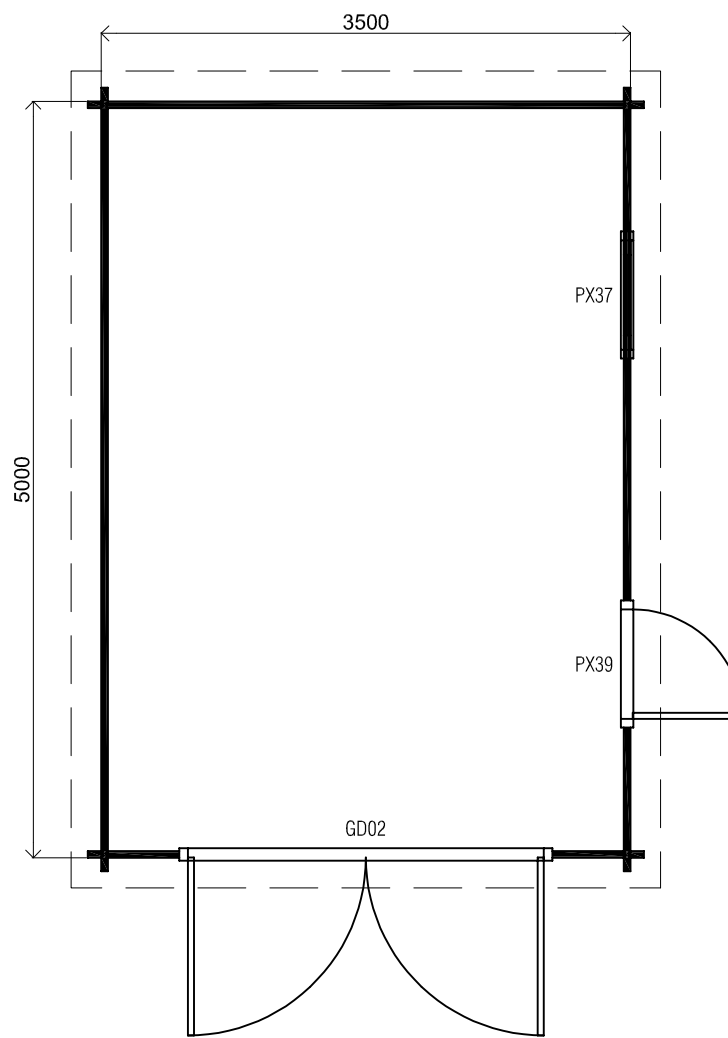

(L) Zijaanzicht / Side view / Seiten ansicht

Vooraanzicht / Front view / Vorderansicht

(R) Zijaanzicht / Side view / Seiten ansicht

Achteraanzicht / Rear view / Hinterseite

2500+

Peil 0+

Plattegrond / Plan

Garage Devon

Omschrijving / Description:
350 x 500cm / 44mm
Onderdeel / Component:
Bouwtekening / Construction drawing
Dealer:
Ref.:

Ordernr.:
Ordernummer
Schaal / Scale:
1:50
BLAD NR.:
BT

LUGARDE[®]
©LUGARDE® Laren Holland
www.lugarde.com
sale@lugarde.nl
Simply the best