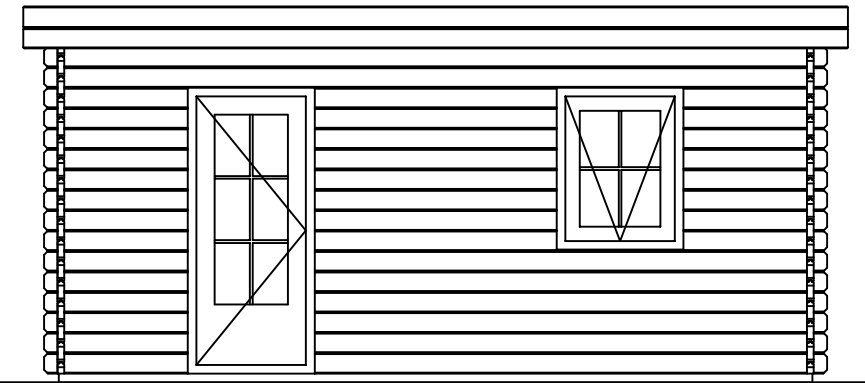

(L) Zijaanzicht / Side view / Seiten ansicht

Vooraanzicht / Front view / Vorderansicht

(R) Zijaanzicht / Side view / Seiten ansicht

Achteraanzicht / Rear view / Hinterseite

2500+

Peil 0+

Plattegrond / Plan

Garage Devon

Omschrijving / Description:
350 x 500cm / 44mm
Onderdeel / Component:
Bouwtekening / Construction drawing
Dealer:
Ref.:

Ordernr.:
Ordernummer
Schaal / Scale:
1:50
BLAD NR.:
BT

LUGARDE[®]
©LUGARDE® Laren Holland
www.lugarde.com
sale@lugarde.nl
Simply the best