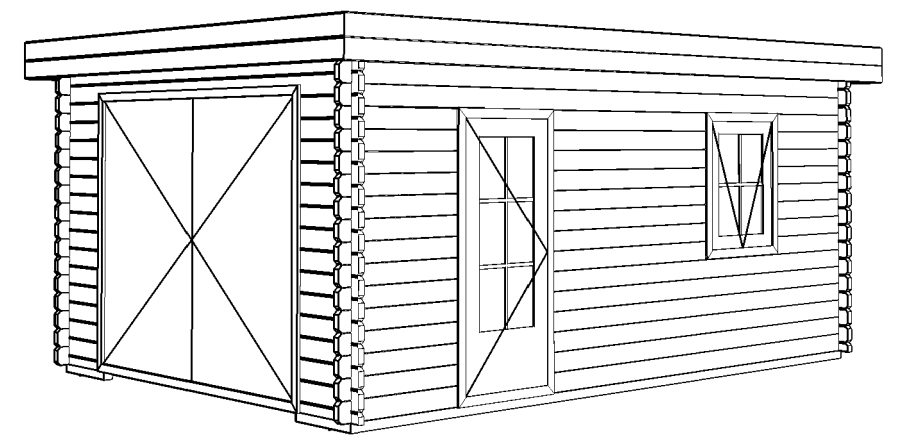

(L) Zijaanzicht / Side view / Seiten ansicht

Vooraanzicht / Front view / Vorderansicht

(R) Zijaanzicht / Side view / Seiten ansicht

Achteraanzicht / Rear view / Hinterseite

2500+

Peil 0+

Plattegrond / Plan

Garage Devon

Omschrijving / Description:
350 x 500cm / 44mm
Onderdeel / Component:
Bouwtekening / Construction drawing
Dealer:
Ref.:

Ordernr.:
Ordernummer
Schaal / Scale:
1:50
BLAD NR.:
BT

LUGARDE[®]
©LUGARDE® Laren Holland
www.lugarde.com
sale@lugarde.nl
Simply the best