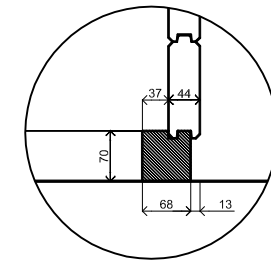

Vooraanzicht / Front view / Vorderansicht

(R) Zijaanzicht / Side view / Seiten ansicht

Plattegrond / Plan

Prima maatwerk/custom

Omschrijving / Description: 300x720cm 44mm	Ordernr.: Ordernr	 <p>©LUGARDE® Laren Holland www.lugarde.com sale@lugarde.nl</p>
Onderdeel / Component: Bouwtekening / Construction drawing	Schaal / Scale: 1:50	
Dealer: Dealer	BLAD NR.: BT	<p><i>Simply the best</i></p>
Ref.: Ref		

Achteraanzicht / Rear view / Hinterseite

(L) Zijaanzicht / Side view / Seiten ansicht

Prima maatwerk/custom

Omschrijving / Description:
300x720cm 44mm
Onderdeel / Component:
Bouwtekening / Construction drawing
Dealer:
Dealer
Ref.:
Ref

Ordernr.:
Ordernr
Schaal / Scale:
1:50
BLAD NR.:
BT

LUGARDE®

©LUGARDE® Laren Holland
www.lugarde.com
sale@lugarde.nl

Simply the best