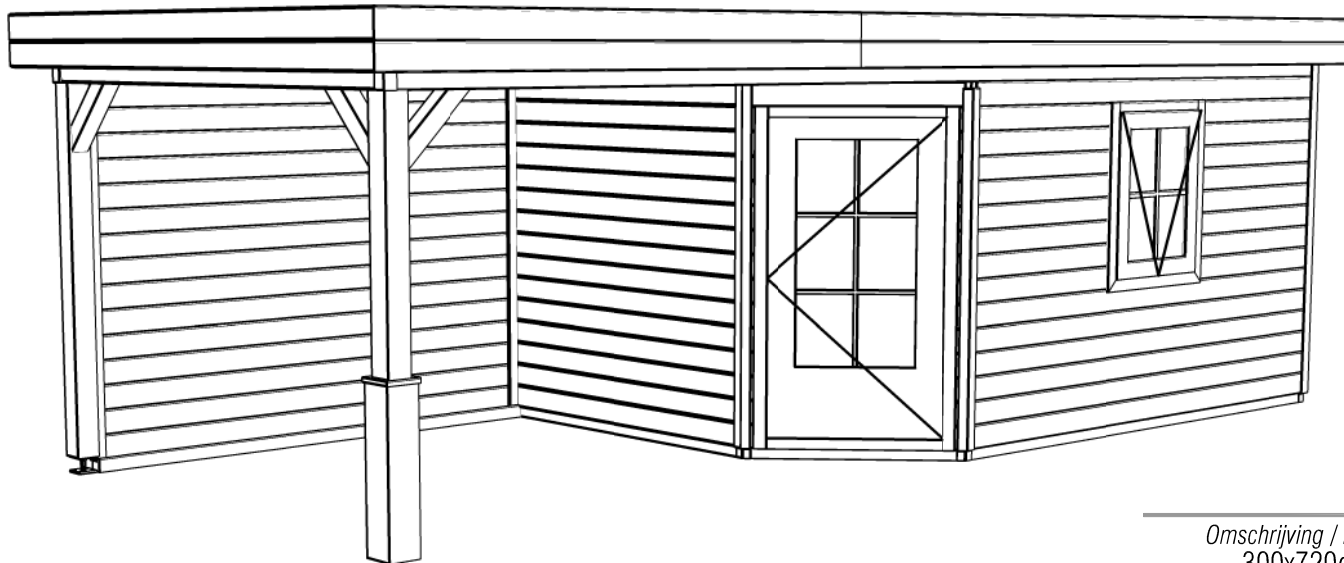

Vooraanzicht / Front view / Vorderansicht

(R) Zijaanzicht / Side view / Seiten ansicht

Plattegrond / Plan

Prima maatwerk/custom

Omschrijving / Description: 300x720cm 44mm	Ordernr.: Ordernr	 <p>©LUGARDE® Laren Holland www.lugarde.com sale@lugarde.nl</p>
Onderdeel / Component: Bouwtekening / Construction drawing	Schaal / Scale: 1:50	
Dealer: Dealer	BLAD NR.: BT	<p><i>Simply the best</i></p>
Ref.: Ref		

Achteraanzicht / Rear view / Hinterseite

(L) Zijaanzicht / Side view / Seiten ansicht

Prima maatwerk/custom

Omschrijving / Description:
300x720cm 44mm
Onderdeel / Component:
Bouwtekening / Construction drawing
Dealer:
Dealer
Ref.:
Ref