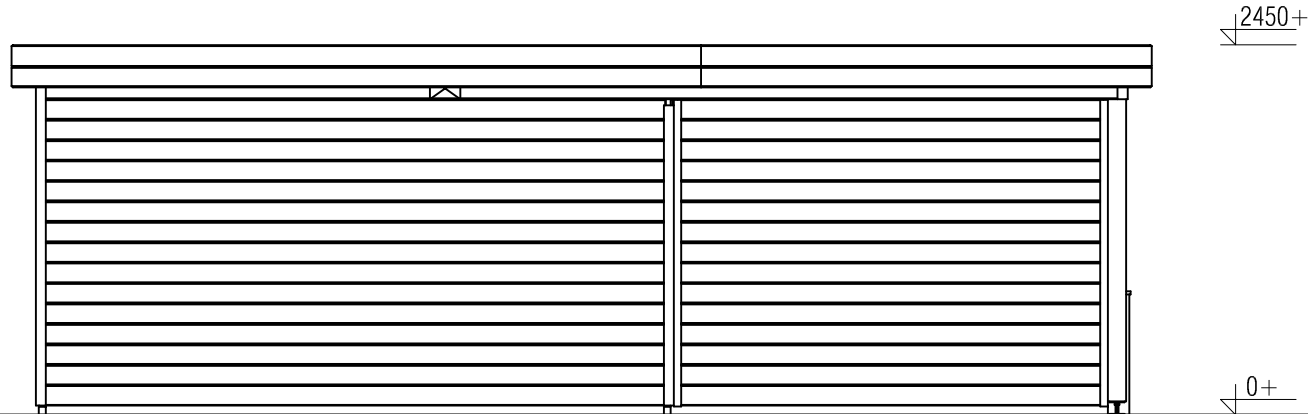

Vooraanzicht / Front view / Vorderansicht

(R) Zijaanzicht / Side view / Seiten ansicht

Plattegrond / Plan

Prima maatwerk/custom

Omschrijving / Description: 300x720cm 44mm	Ordernr.: Ordernr	 <p>©LUGARDE® Laren Holland www.lugarde.com sale@lugarde.nl</p>
Onderdeel / Component: Bouwtekening / Construction drawing	Schaal / Scale: 1:50	
Dealer: Dealer	BLAD NR.: BT	<p><i>Simply the best</i></p>
Ref.: Ref		

Achteraanzicht / Rear view / Hinterseite

(L) Zijaanzicht / Side view / Seiten ansicht

Prima maatwerk/custom

Omschrijving / Description:
300x720cm 44mm
Onderdeel / Component:
Bouwtekening / Construction drawing
Dealer:
Dealer
Ref.:
Ref

Ordernr.:
Ordernr
Schaal / Scale:
1:50
BLAD NR.:
BT

LUGARDE®

©LUGARDE® Laren Holland
www.lugarde.com
sale@lugarde.nl

Simply the best