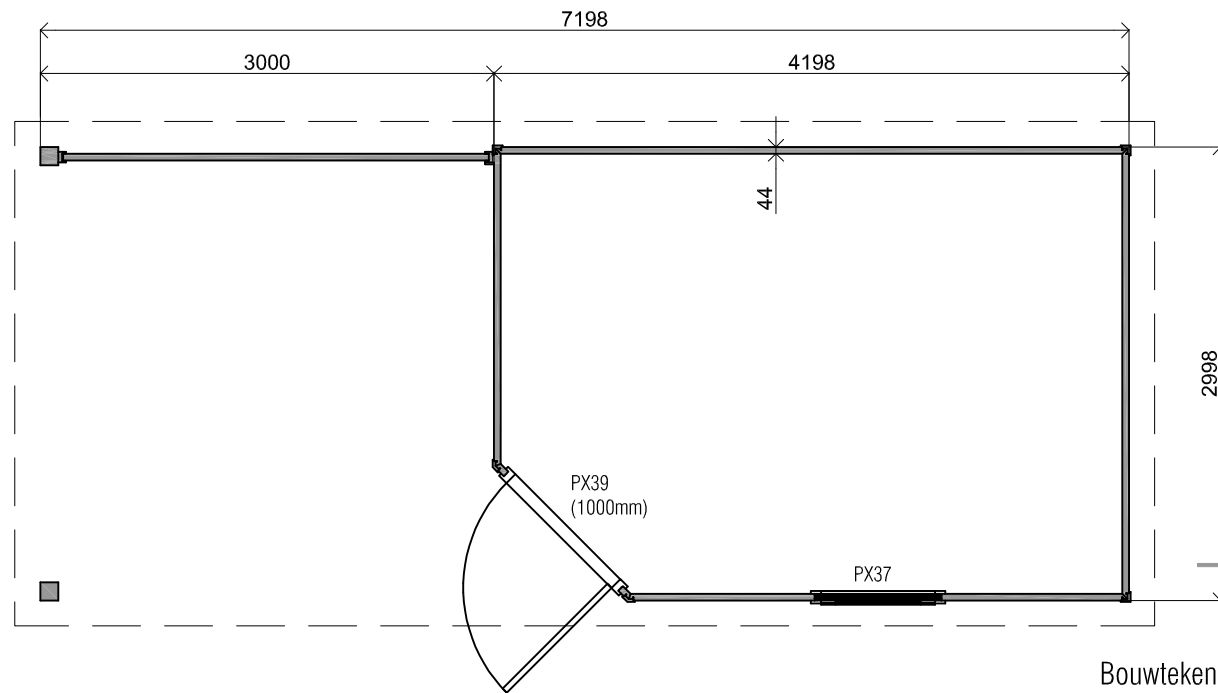

Vooraanzicht / Front view / Vorderansicht

(R) Zijaanzicht / Side view / Seiten ansicht

Plattegrond / Plan

Prima maatwerk/custom

Omschrijving / Description: 300x720cm 44mm	Ordernr.: Ordernr	 <p>©LUGARDE® Laren Holland www.lugarde.com sale@lugarde.nl</p>
Onderdeel / Component: Bouwtekening / Construction drawing	Schaal / Scale: 1:50	
Dealer: Dealer	BLAD NR.: BT	<p><i>Simply the best</i></p>
Ref.: Ref		

Achteraanzicht / Rear view / Hinterseite

(L) Zijaanzicht / Side view / Seiten ansicht

Prima maatwerk/custom

Omschrijving / Description:
300x720cm 44mm
Onderdeel / Component:
Bouwtekening / Construction drawing
Dealer:
Dealer
Ref.:
Ref

Ordernr.:
Ordernr
Schaal / Scale:
1:50
BLAD NR.:
BT

LUGARDE®

©LUGARDE® Laren Holland
www.lugarde.com
sale@lugarde.nl

Simply the best