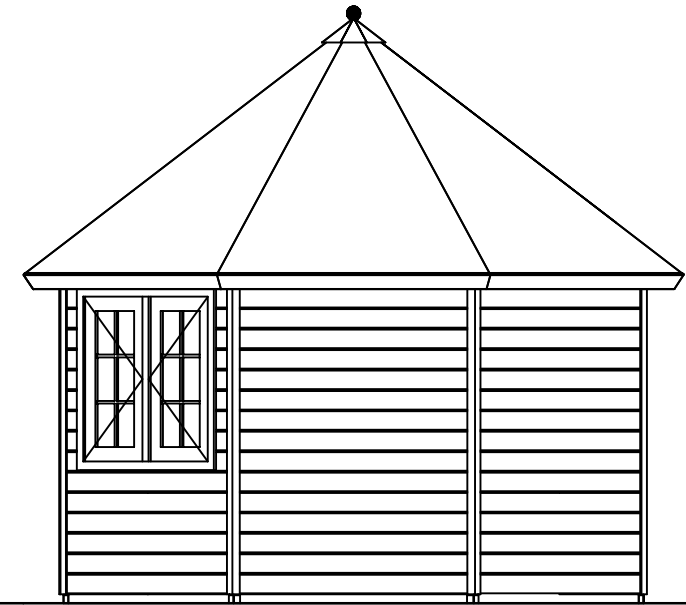

*Plattegrond / Plan*

*A*

*B*

*Prima Nadine*

Omschrijving / Description:  
 525x385cm 44mm  
 Onderdeel / Component:  
 Bouwtekening / Construction drawing  
 Dealer:  
 Lugarde  
 Ref.:  
 Ref

Ordernr.:  
 PN01  
 Schaal / Scale:  
 1:50  
 BLAD NR.:  
 BT

**LUGARDE**®

©LUGARDE® Laren Holland  
 www.lugarde.com  
 sale@lugarde.nl

*Simply the best*

3850+

2200+

Peil 0+

*Voor-aanzicht / Front view / Vorderansicht*

*(R) Zijaanzicht / Side view / Seitenansicht*

## Prima Nadine

Omschrijving / Description:  
525x385cm 44mm  
Onderdeel / Component:  
Bouwtekening / Construction drawing  
Dealer:  
Lugarde  
Ref.:  
Ref

Ordernr.:  
PN01  
Schaal / Scale:  
1:50  
BLAD NR.:  
BT