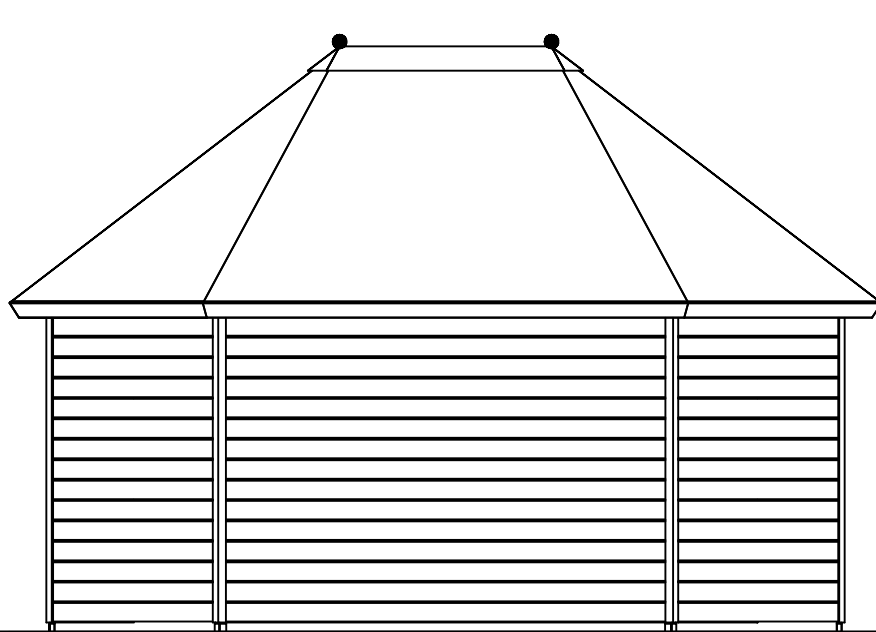

Achteraanzicht / Rear view / Hinterseite

3850+

2200+

Peil 0+