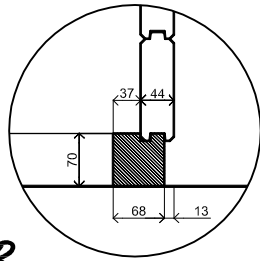

*Plattegrond / Plan*

*A*

*B*

*Prima Nadine*

Omschrijving / Description:  
 525x385cm 44mm  
 Onderdeel / Component:  
 Bouwtekening / Construction drawing  
 Dealer:  
 Lugarde  
 Ref.:  
 Ref

Ordernr.:  
 PN01  
 Schaal / Scale:  
 1:50  
 BLAD NR.:  
 BT

## Prima Nadine

Omschrijving / Description:  
525x385cm 44mm  
Onderdeel / Component:  
Bouwtekening / Construction drawing  
Dealer:  
Lugarde  
Ref.:  
Ref

Ordernr.:  
PN01  
Schaal / Scale:  
1:50  
BLAD NR.:  
BT