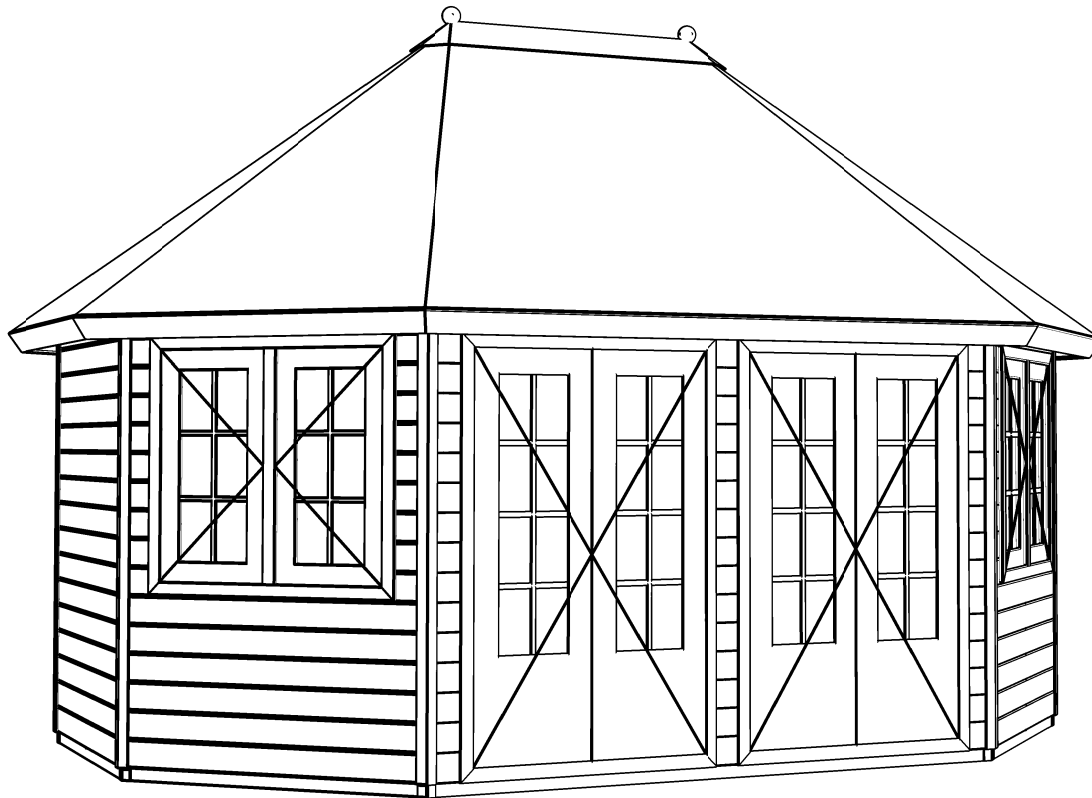

Prima Nadine

Omschrijving / Description:
525x385cm 44mm
Onderdeel / Component:
Bouwtekening / Construction drawing
Dealer:
Lugarde
Ref.:
Ref

Ordernr.:
PN01
Schaal / Scale:
1:50
BLAD NR.:
BT

LUGARDE®

©LUGARDE® Laren Holland
www.lugarde.com
sale@lugarde.nl

Simply the best

D.D.: februari 05, 2013

Formaat: A4 - RvH