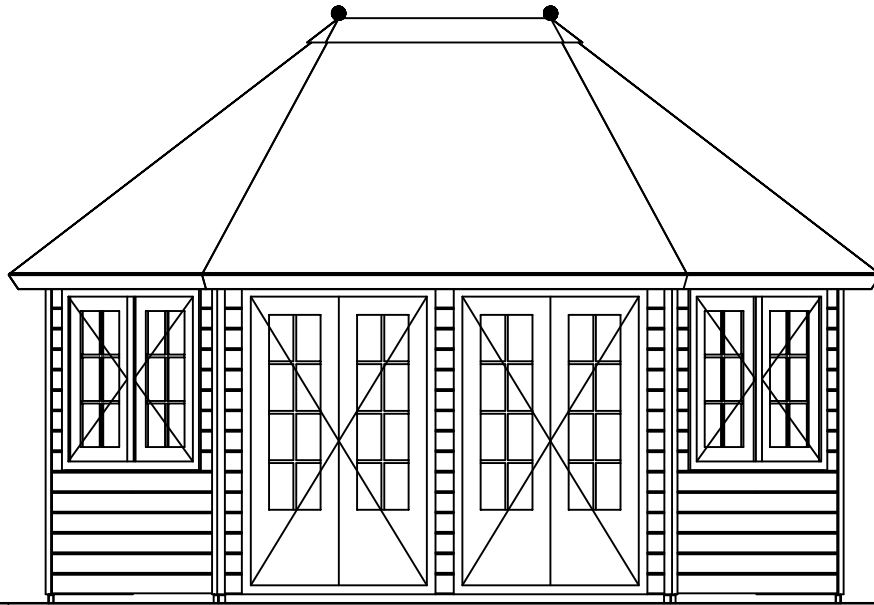

*Plattegrond / Plan*

*A*

*B*

*Prima Nadine*

Omschrijving / Description:  
 525x385cm 44mm  
 Onderdeel / Component:  
 Bouwtekening / Construction drawing  
 Dealer:  
 Lugarde  
 Ref.:  
 Ref

Ordernr.:  
 PN01  
 Schaal / Scale:  
 1:50  
 BLAD NR.:  
 BT

**LUGARDE**®

©LUGARDE® Laren Holland  
 www.lugarde.com  
 sale@lugarde.nl

*Simply the best*

3850+

2200+

Peil 0+

*Voor-aanzicht / Front view / Vorderansicht*

*(R) Zijaanzicht / Side view / Seitenansicht*

## Prima Nadine

Omschrijving / Description:  
525x385cm 44mm  
Onderdeel / Component:  
Bouwtekening / Construction drawing  
Dealer:  
Lugarde  
Ref.:  
Ref

Ordernr.:  
PN01  
Schaal / Scale:  
1:50  
BLAD NR.:  
BT