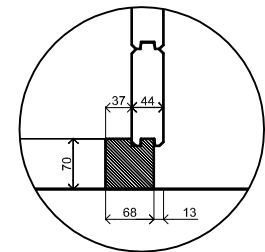

A

B

C

*Plattegrond / Plan*

*Prima Fifth Avenue*

Omschrijving / Description:  
360x540cm 44mm (gesp/mirrored)  
Onderdeel / Component:  
Bouwtekening / Construction drawing  
Dealer:  
Dealer  
Ref.:  
1xPE45H 4xPJ07 1xDD01H

## Prima Fifth Avenue

Omschrijving / Description:  
360x540cm 44mm (gesp/mirrored)  
Onderdeel / Component:  
Bouwtekening / Construction drawing  
Dealer:  
Dealer  
Ref.:  
1xPE45H 4xPJ07 1xDD01H

Ordernr.:  
Ordernr  
Schaal / Scale:  
1:50  
BLAD NR.:  
BT

### Prima Fifth Avenue

Omschrijving / Description:  
360x540cm 44mm (gesp/mirrored)  
Onderdeel / Component:  
Bouwtekening / Construction drawing  
Dealer:  
Dealer  
Ref.:  
1xPE45H 4xPJ07 1xDD01H

Ordernr.:  
Ordernr  
Schaal / Scale:  
1:50  
BLAD NR.:  
BT