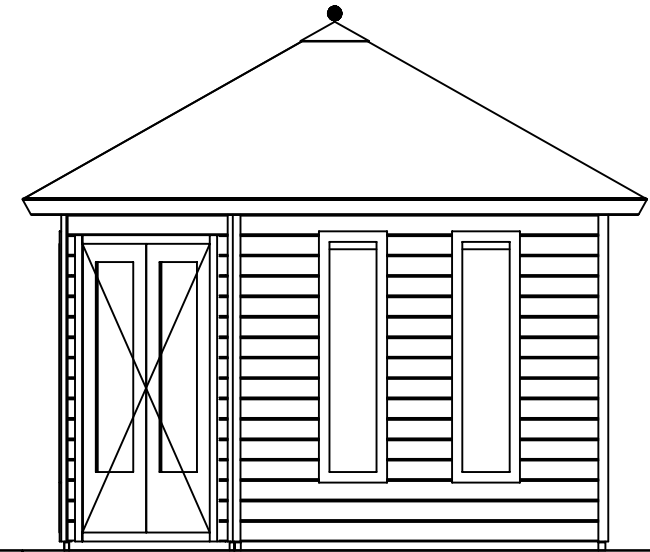

A

B

C

*Plattegrond / Plan*

*Prima Fifth Avenue*

Omschrijving / Description:  
360x540cm 44mm (gesp/mirrored)  
Onderdeel / Component:  
Bouwtekening / Construction drawing  
Dealer:  
Dealer  
Ref.:  
1xPE45H 4xPJ07 1xDD01H

Ordernr.:  
Ordernr  
Schaal / Scale:  
1:50  
BLAD NR.:  
BT

**LUGARDE**®

©LUGARDE® Laren Holland  
www.lugarde.com  
sale@lugarde.nl

*Simply the best*

*Voor aanzicht / Front view / Vorderansicht*

3500+

2330+

0+

*(R) Zijaanzicht / Side view / Seiten ansicht*

## Prima Fifth Avenue

Omschrijving / Description:  
360x540cm 44mm (gesp/mirrored)  
Onderdeel / Component:  
Bouwtekening / Construction drawing  
Dealer:  
Dealer  
Ref.:  
1xPE45H 4xPJ07 1xDD01H

Ordernr.:  
Ordernr  
Schaal / Scale:  
1:50  
BLAD NR.:  
BT