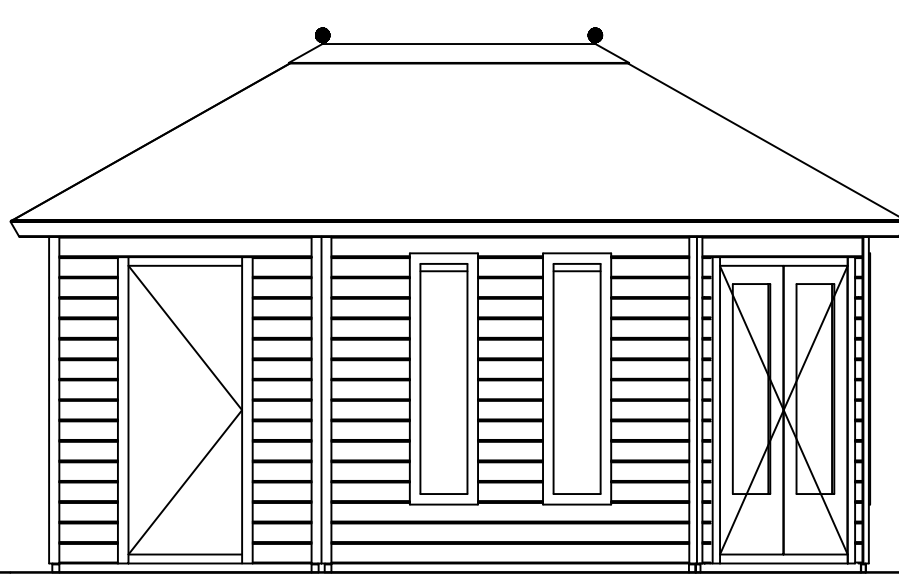

A

B

C

*Plattegrond / Plan*

*Prima Fifth Avenue*

Omschrijving / Description:  
360x540cm 44mm (gesp/mirrored)  
Onderdeel / Component:  
Bouwtekening / Construction drawing  
Dealer:  
Dealer  
Ref.:  
1xPE45H 4xPJ07 1xDD01H

Ordernr.:  
Ordernr  
Schaal / Scale:  
1:50  
BLAD NR.:  
BT

**LUGARDE**®

©LUGARDE® Laren Holland  
www.lugarde.com  
sale@lugarde.nl

*Simply the best*

*Voor aanzicht / Front view / Vorderansicht*

3500+

2330+

## Prima Fifth Avenue

Omschrijving / Description:  
360x540cm 44mm (gesp/mirrored)  
Onderdeel / Component:  
Bouwtekening / Construction drawing  
Dealer:  
Dealer  
Ref.:  
1xPE45H 4xPJ07 1xDD01H

Ordernr.:  
Ordernr  
Schaal / Scale:  
1:50  
BLAD NR.:  
BT