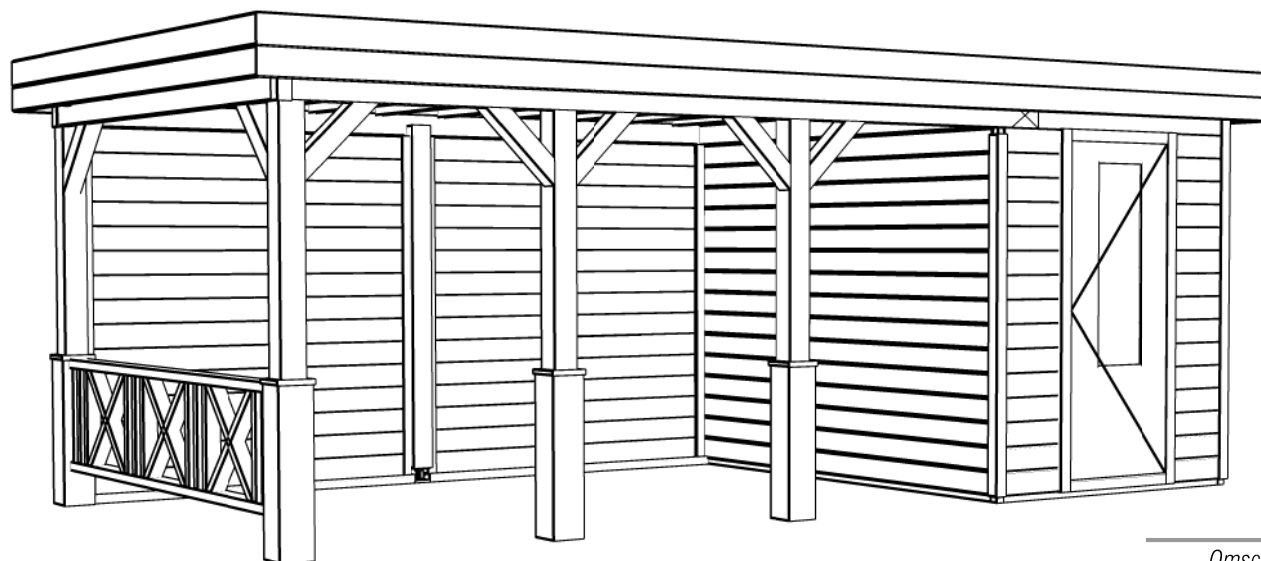

Ordernr.:
Ordernr
Schaal / Scale:
1: 50
BLAD NR.:
BT

LUGARDE®

©LUGARDE® Laren Holland
www.lugarde.com
sale@lugarde.nl

Simply the best

2450+

0+

Achteraanzicht / Rear view / Hinterseite

(L) Zijaanzicht / Side view / Seiten ansicht

Prima maatwerk/custom

Omschrijving / Description:
300x600cm 28mm
Onderdeel / Component:
Bouwtekening / Construction drawing
Dealer:
Dealer
Ref.:
p47 RO

Ordernr.:
Ordernr
Schaal / Scale:
1:50

BLAD NR.:
BT