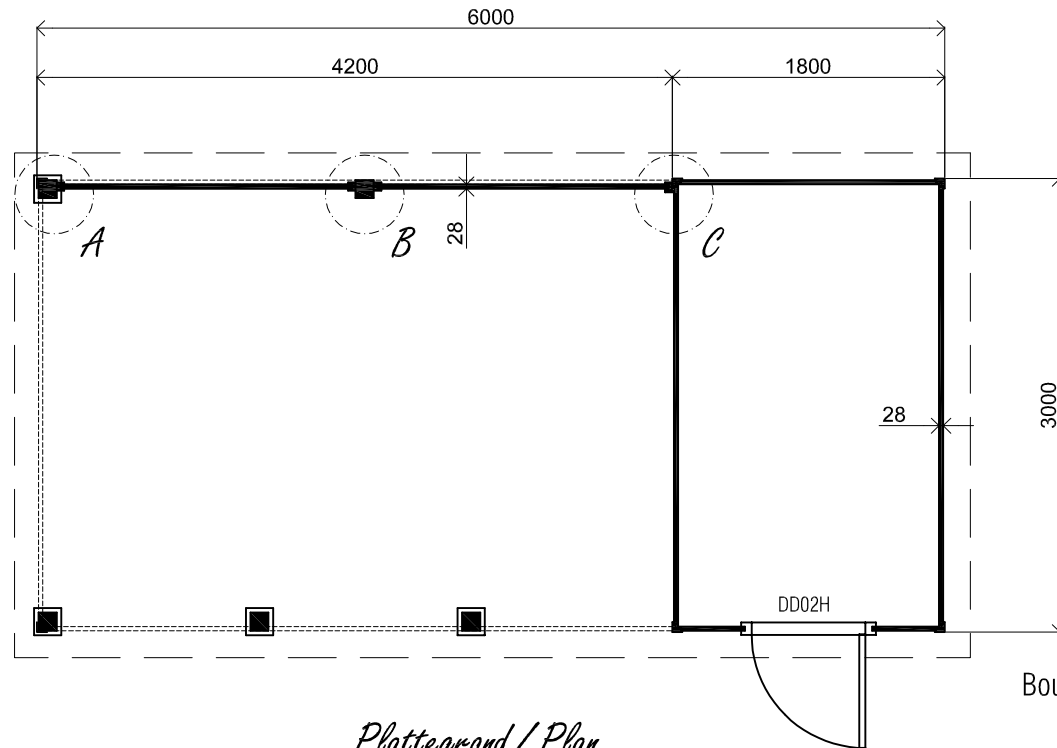

Voor-aanzicht / Front view / Vorderansicht

(R) Zijaanzicht / Side view / Seiten ansicht

Plattegrond / Plan

Prima maatwerk/custom

Omschrijving / Description:
300x600cm 28mm
Onderdeel / Component:
Bouwtekening / Construction drawing
Dealer:
Ref.:
p47 RO

Ordernr.:
Ordernr
Schaal / Scale:
1: 50
BLAD NR.:
BT

LUGARDE®

©LUGARDE® Laren Holland
www.lugarde.com
sale@lugarde.nl

Simply the best

2450+

0+

Achteraanzicht / Rear view / Hinterseite

(L) Zijaanzicht / Side view / Seiten ansicht

Prima maatwerk/custom

Omschrijving / Description:
300x600cm 28mm
Onderdeel / Component:
Bouwtekening / Construction drawing
Dealer:
Dealer
Ref.:
p47 RO

Ordernr.:
Ordernr
Schaal / Scale:
1:50

BLAD NR.:
BT