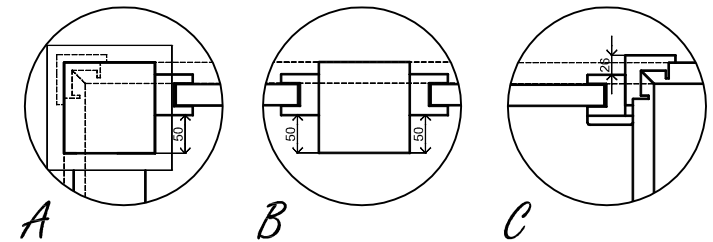

Voor-aanzicht / Front view / Vorderansicht

(R) Zijaanzicht / Side view / Seiten ansicht

Plattegrond / Plan

Prima maatwerk/custom

Omschrijving / Description:
300x600cm 28mm
Onderdeel / Component:
Bouwtekening / Construction drawing
Dealer:
Ref.:
p47 RO

Ordernr.:
Ordernr
Schaal / Scale:
1: 50
BLAD NR.:
BT

LUGARDE®

©LUGARDE® Laren Holland
www.lugarde.com
sale@lugarde.nl

Simply the best

2450+

0+

Achteraanzicht / Rear view / Hinterseite

(L) Zijaanzicht / Side view / Seiten ansicht

Prima maatwerk/custom

Omschrijving / Description:
300x600cm 28mm
Onderdeel / Component:
Bouwtekening / Construction drawing
Dealer:
Dealer
Ref.:
p47 RO

Ordernr.:
Ordernr
Schaal / Scale:
1:50

BLAD NR.:
BT