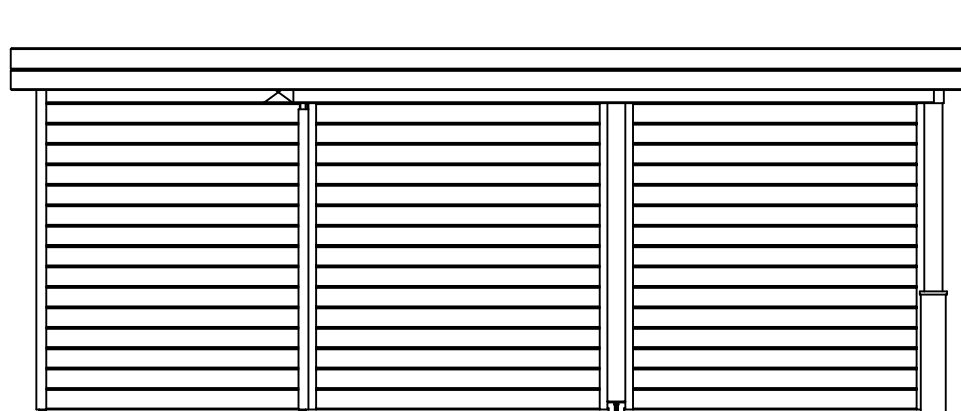

Voor-aanzicht / Front view / Vorderansicht

(R) Zijaanzicht / Side view / Seiten ansicht

Plattegrond / Plan

Prima maatwerk/custom

Omschrijving / Description:
300x600cm 28mm
Onderdeel / Component:
Bouwtekening / Construction drawing
Dealer:
Ref.:
p47 RO

Ordernr.:
Ordernr
Schaal / Scale:
1: 50
BLAD NR.:
BT

LUGARDE®

©LUGARDE® Laren Holland
www.lugarde.com
sale@lugarde.nl

Simply the best

2450+

0+

Achteraanzicht / Rear view / Hinterseite

(L) Zijaanzicht / Side view / Seiten ansicht

Prima maatwerk/custom

Omschrijving / Description:
300x600cm 28mm
Onderdeel / Component:
Bouwtekening / Construction drawing
Dealer:
Dealer
Ref.:
p47 RO

Ordernr.:
Ordernr
Schaal / Scale:
1:50

BLAD NR.:
BT