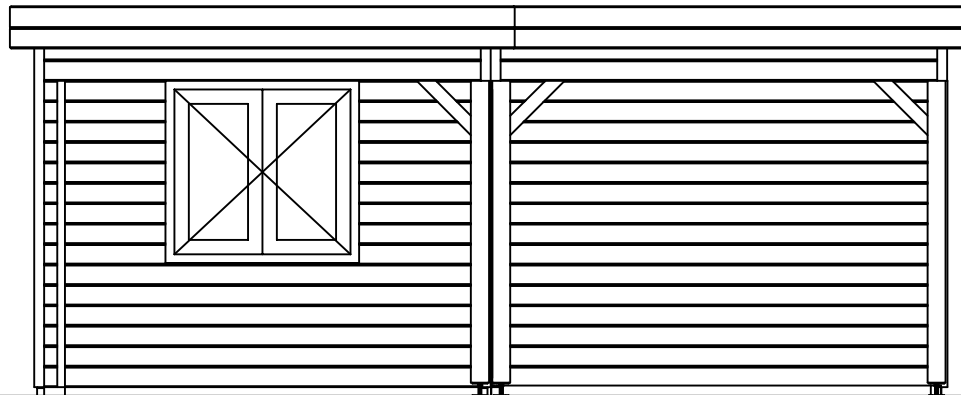

BLAD NR.:
BT

LUGARDE®

©LUGARDE® Laren Holland
www.lugarde.com
sale@lugarde.nl

Simply the best

2600+

0+

(R) Zijaanzicht / Side view / Seiten ansicht

Voor-aanzicht / Front view / Vorderansicht

Prima maatwerk/custom

<p>Omschrijving / Description: 600x720cm 44mm</p>	<p>Ordernr.: Ordernr</p>	<p>LUGARDE® ©LUGARDE® Laren Holland www.lugarde.com sale@lugarde.nl</p>
<p>Onderdeel / Component: Bouwtekening / Construction drawing</p>	<p>Schaal / Scale: 1:50</p>	
<p>Dealer: Dealer</p>	<p>BLAD NR.: BT</p>	<p><i>Simply the best</i></p>
<p>Ref.: p52 LO</p>		

2600+

0+

(L) Zijaanzicht / Side view / Seiten ansicht

Achteraanzicht / Rear view / Hinterseite

Prima maatwerk/custom

<p>Omschrijving / Description: 600x720cm 44mm</p>	<p>Ordernr.: Ordernr</p>	<p>LUGARDE®</p> <p>©LUGARDE® Laren Holland www.lugarde.com sale@lugarde.nl</p>
<p>Onderdeel / Component: Bouwtekening / Construction drawing</p>	<p>Schaal / Scale: 1:50</p>	
<p>Dealer: Dealer</p>	<p>BLAD NR.: BT</p>	<p><i>Simply the best</i></p>
<p>Ref.: p52 LO</p>		