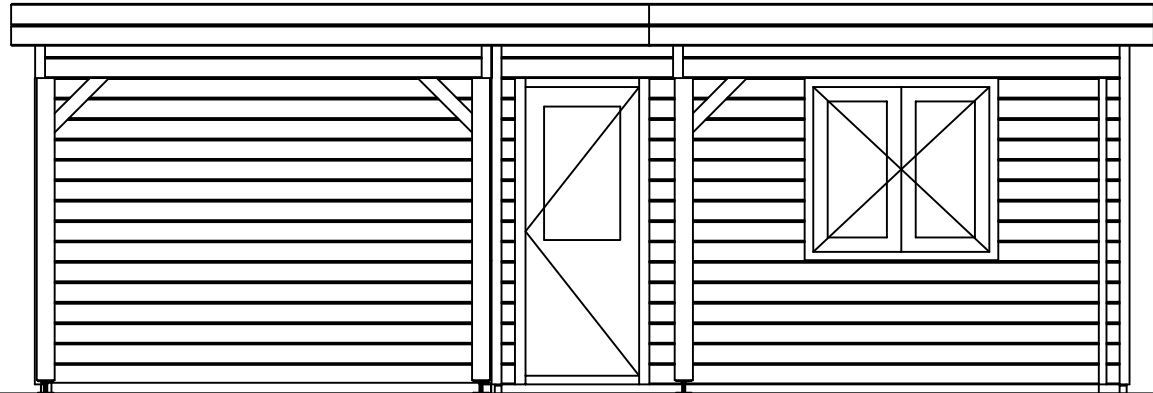

BLAD NR.:
BT

LUGARDE®

©LUGARDE® Laren Holland
www.lugarde.com
sale@lugarde.nl

Simply the best

2600+

0+

(R) Zijaanzicht / Side view / Seiten ansicht

Voor-aanzicht / Front view / Vorderansicht

Prima maatwerk/custom

<p>Omschrijving / Description: 600x720cm 44mm</p>	<p>Ordernr.: Ordernr</p>	<p>LUGARDE® ©LUGARDE® Laren Holland www.lugarde.com sale@lugarde.nl</p>
<p>Onderdeel / Component: Bouwtekening / Construction drawing</p>	<p>Schaal / Scale: 1:50</p>	
<p>Dealer: Dealer</p>	<p>BLAD NR.: BT</p>	<p><i>Simply the best</i></p>
<p>Ref.: p52 LO</p>		

2600+

0+

(L) Zijaanzicht / Side view / Seiten ansicht

Achteraanzicht / Rear view / Hinterseite

Prima maatwerk/custom

<p>Omschrijving / Description: 600x720cm 44mm</p>	<p>Ordernr.: Ordernr</p>	<p>LUGARDE®</p> <p>©LUGARDE® Laren Holland www.lugarde.com sale@lugarde.nl</p>
<p>Onderdeel / Component: Bouwtekening / Construction drawing</p>	<p>Schaal / Scale: 1:50</p>	
<p>Dealer: Dealer</p>	<p>BLAD NR.: BT</p>	<p><i>Simply the best</i></p>
<p>Ref.: p52 LO</p>		