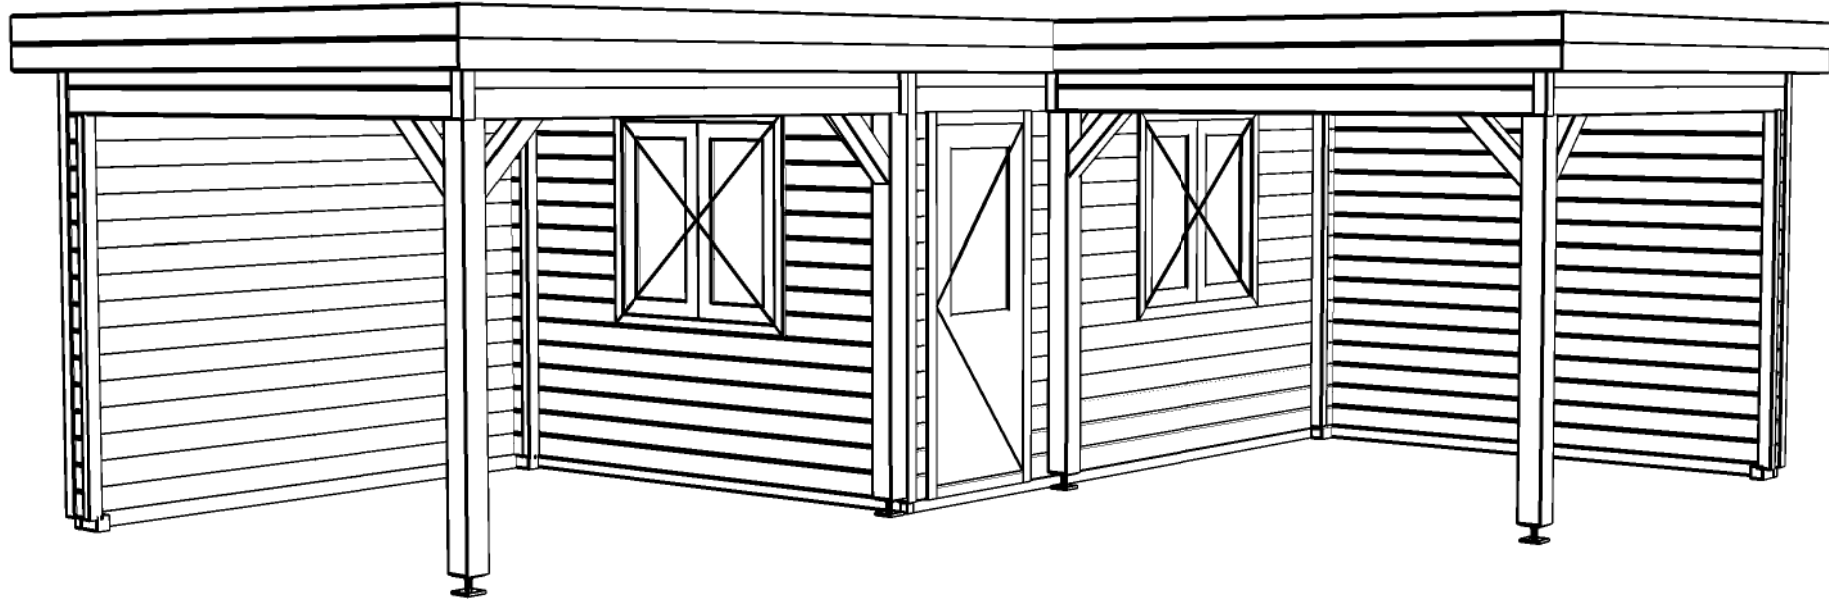

2600+

0+

(L) Zijaanzicht / Side view / Seiten ansicht

Achteraanzicht / Rear view / Hinterseite

Prima maatwerk/custom

<p>Omschrijving / Description: 600x720cm 44mm</p>	<p>Ordernr.: Ordernr</p>	<p>LUGARDE®</p> <p>©LUGARDE® Laren Holland www.lugarde.com sale@lugarde.nl</p>
<p>Onderdeel / Component: Bouwtekening / Construction drawing</p>	<p>Schaal / Scale: 1:50</p>	
<p>Dealer: Dealer</p>	<p>BLAD NR.: BT</p>	<p><i>Simply the best</i></p>
<p>Ref.: p52 LO</p>		