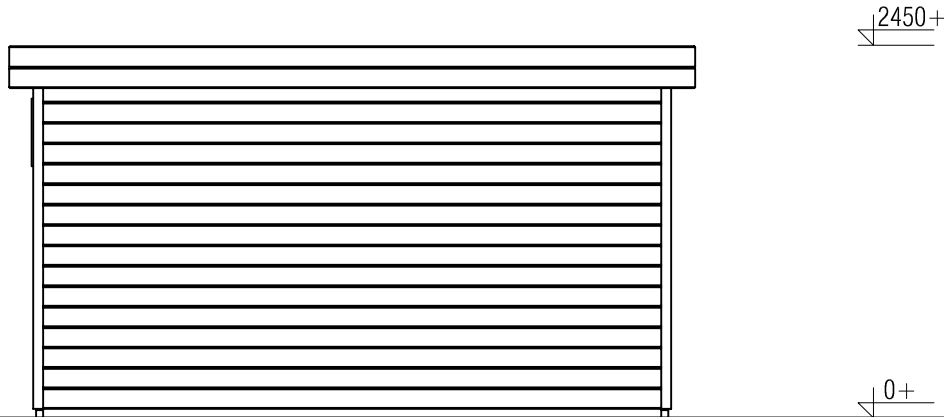

Vooraanzicht / Front view / Vorderansicht

(R) Zijaanzicht / Side view / Seiten ansicht

Plattegrond / Plan

Prima maatwerk/custom

Omschrijving / Description:
300x420cm 44mm
Onderdeel / Component:
Bouwtekening / Construction drawing
Dealer:
Ref.:
1xSD300 1xPJ24

Ordernr.:
Schaal / Scale:
1:50
BLAD NR.:
BT

LUGARDE®

©LUGARDE® Laren Holland
www.lugarde.com
sale@lugarde.nl

Simply the best

Achteraanzicht / Rear view / Hinterseite

(L) Zijaanzicht / Side view / Seiten ansicht

Prima maatwerk/custom

Omschrijving / Description:
300x420cm 44mm
Onderdeel / Component:
Bouwtekening / Construction drawing
Dealer:
Dealer
Ref.:
1xSD300 1xPJ24

Ordernr.:
Ordernr
Schaal / Scale:
1:50

BLAD NR.:
BT