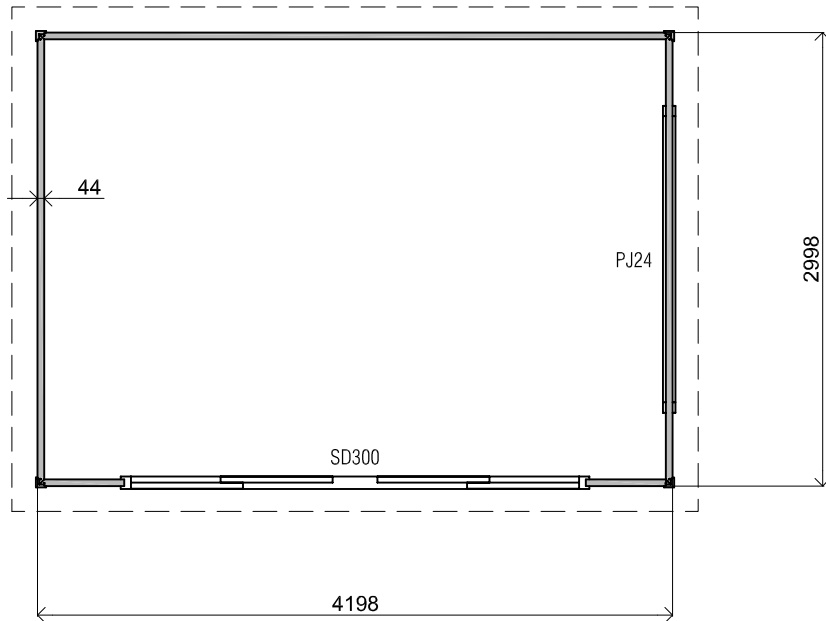

Vooraanzicht / Front view / Vorderansicht

(R) Zijaanzicht / Side view / Seiten ansicht

Plattegrond / Plan

Prima maatwerk/custom

Omschrijving / Description:
300x420cm 44mm
Onderdeel / Component:
Bouwtekening / Construction drawing
Dealer:
Ref.:
1xSD300 1xPJ24

Ordernr.:
Schaal / Scale:
1:50
BLAD NR.:
BT

LUGARDE®

©LUGARDE® Laren Holland
www.lugarde.com
sale@lugarde.nl

Simply the best

Achteraanzicht / Rear view / Hinterseite

(L) Zijaanzicht / Side view / Seiten ansicht

Prima maatwerk/custom

Omschrijving / Description:
300x420cm 44mm
Onderdeel / Component:
Bouwtekening / Construction drawing
Dealer:
Dealer
Ref.:
1xSD300 1xPJ24

Ordernr.:
Ordernr
Schaal / Scale:
1:50

BLAD NR.:
BT