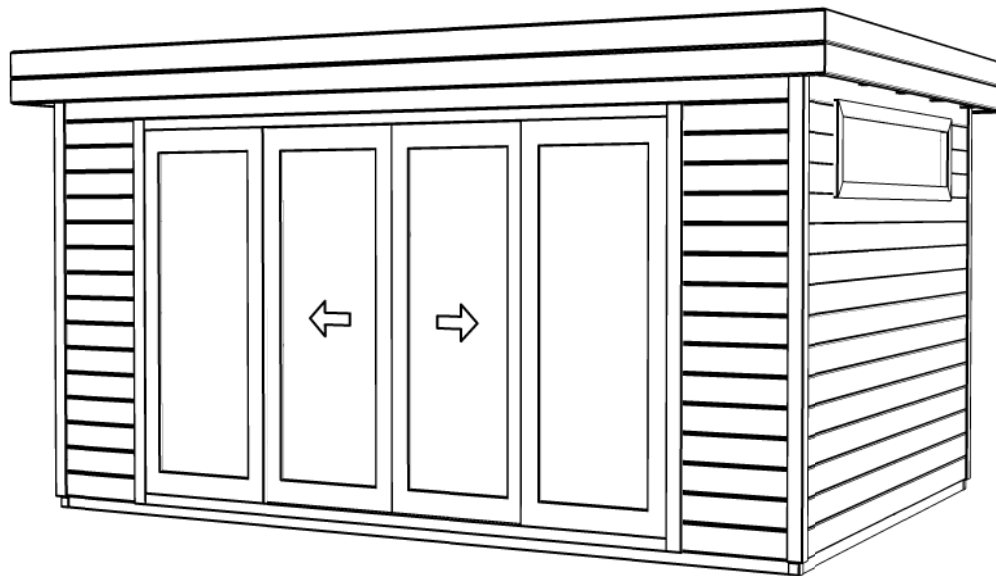

Ordernr.:
Schaal / Scale:
1:50
BLAD NR.:
BT

LUGARDE®

©LUGARDE® Laren Holland
www.lugarde.com
sale@lugarde.nl

Simply the best

Achteraanzicht / Rear view / Hinterseite

(L) Zijaanzicht / Side view / Seiten ansicht

Prima maatwerk/custom

Omschrijving / Description:
300x420cm 44mm
Onderdeel / Component:
Bouwtekening / Construction drawing
Dealer:
Dealer
Ref.:
1xSD300 1xPJ24

Ordernr.:
Ordernr
Schaal / Scale:
1:50

BLAD NR.:
BT