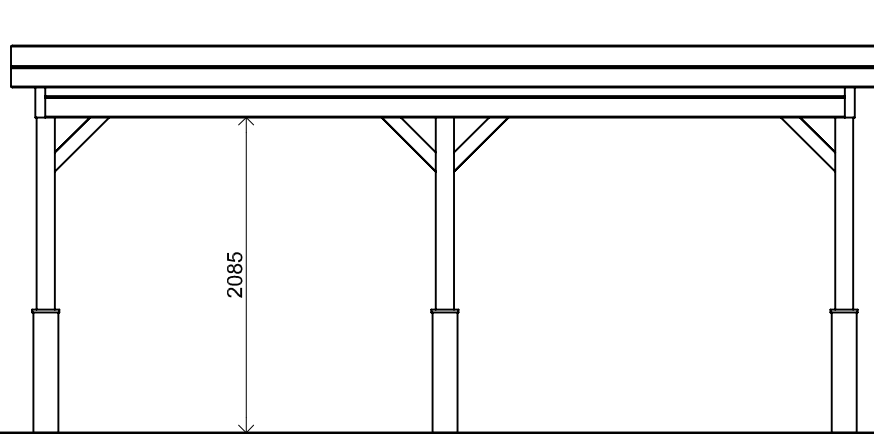

*Plattegrond / Plan*

*Carport*

<p>Omschrijving / Description: 420x540cm</p>	<p>Ordernr.: CP4254</p>	<p><b>LUGARDE</b>® ©LUGARDE® Laren Holland www.lugarde.com sale@lugarde.nl</p>
<p>Onderdeel / Component: Bouwtekening / Construction drawing</p>	<p>Schaal / Scale: 1:50</p>	
<p>Dealer: Dealer</p>	<p>BLAD NR.: BT</p>	<p><i>Simply the best</i></p>
<p>Ref.: p109 RB</p>		

2600+

0+

*Vooraanzicht / Front view / Vorderansicht  
Achteraanzicht / Rear view / Hinterseite*

*Zijaanzicht / Side view / Seiten ansicht*

### *Carport*

Omschrijving / Description:  
420x540cm  
Onderdeel / Component:  
Bouwtekening / Construction drawing  
Dealer:  
Dealer  
Ref.:  
p109 RB

Ordernr.:  
CP4254  
Schaal / Scale:  
1:50

BLAD NR.:  
BT