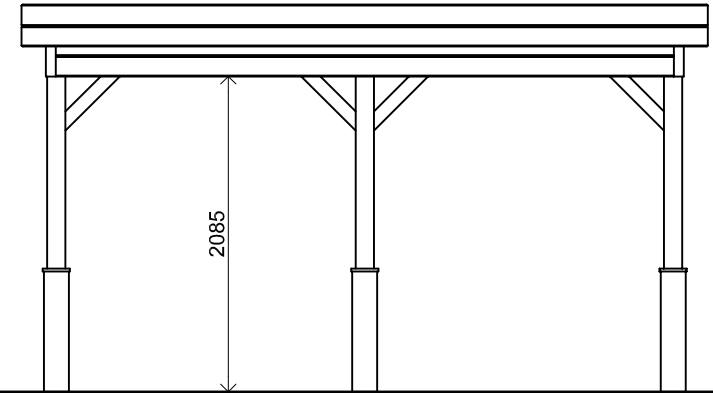

Zijaanzicht / Side view / Seiten ansicht