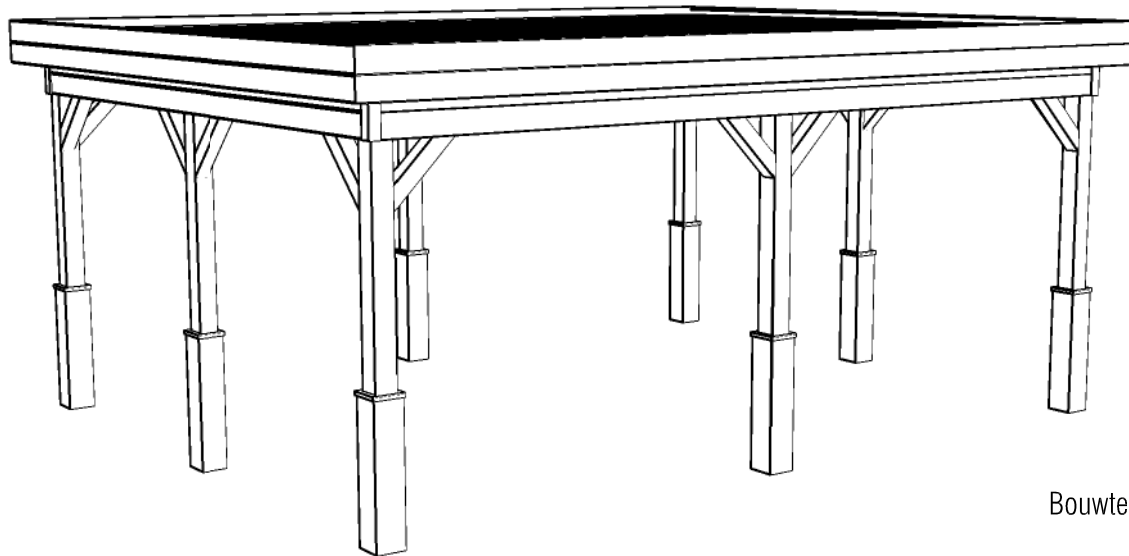

*Plattegrond / Plan*

*Carport*

<p>Omschrijving / Description: 420x540cm</p>	<p>Ordernr.: CP4254</p>	<p><b>LUGARDE</b>® ©LUGARDE® Laren Holland www.lugarde.com sale@lugarde.nl</p>
<p>Onderdeel / Component: Bouwtekening / Construction drawing</p>	<p>Schaal / Scale: 1:50</p>	
<p>Dealer: Dealer</p>	<p>BLAD NR.: BT</p>	<p><i>Simply the best</i></p>
<p>Ref.: p109 RB</p>		

### *Carport*

Omschrijving / Description:  
420x540cm  
Onderdeel / Component:  
Bouwtekening / Construction drawing  
Dealer:  
Dealer  
Ref.:  
p109 RB

Ordernr.:  
CP4254  
Schaal / Scale:  
1:50

BLAD NR.:  
BT