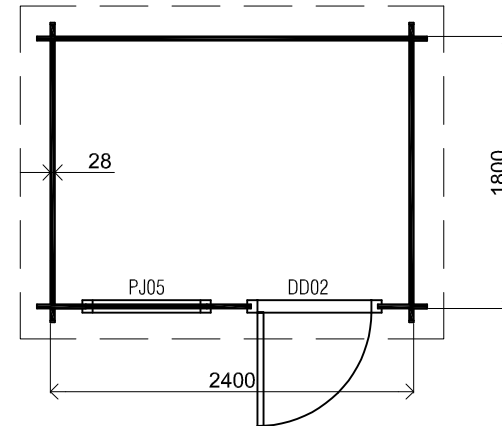

Plattegrond / Plan

Blokhut / Log cabin Yorkshire

Omschrijving / Description:
240x180cm 28mm
Onderdeel / Component:
Bouwtekening / Construction drawing
Dealer:
Dealer
Ref.:
Ref.

Ordernr.:
BY14
Schaal / Scale:
1:50
BLAD NR.:
BT

LUGARDE®

©LUGARDE® Laren Holland
www.lugarde.com
sale@lugarde.nl

Simply the best