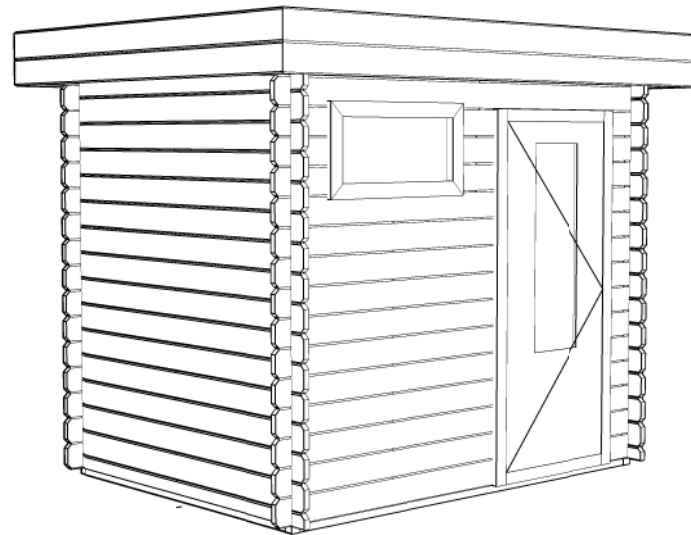

Plattegrond / Plan

Blokhut / Log cabin Yorkshire

Omschrijving / Description:
240x180cm 28mm
Onderdeel / Component:
Bouwtekening / Construction drawing
Dealer:
Dealer
Ref.:
Ref.

Ordernr.:
BY14
Schaal / Scale:
1:50
BLAD NR.:
BT

LUGARDE®

©LUGARDE® Laren Holland
www.lugarde.com
sale@lugarde.nl

Simply the best