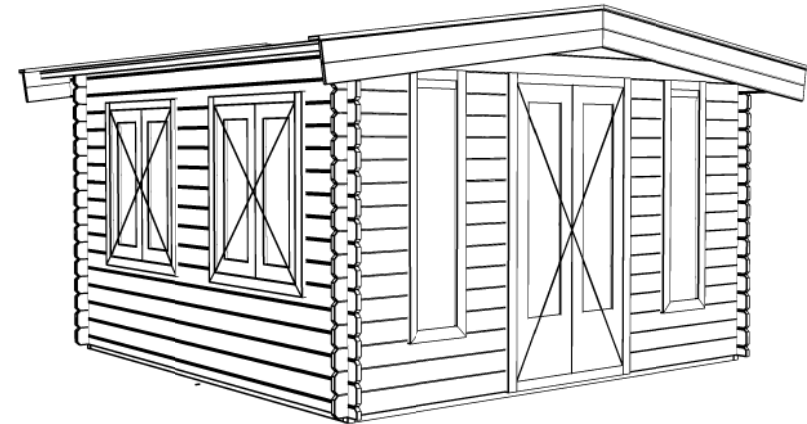

Achteraanzicht / Rear view / Hinterseite

(L) Zijaanzicht / Side view / Seiten ansicht

Voor aanzicht / Front view / Vorderansicht

(R) Zijaanzicht / Side view / Seiten ansicht

Plattegrond / Plan

Blokhut / Log cabin York

Omschrijving / Description:
360x360cm 28mm
Onderdeel / Component:
Bouwtekening / Construction drawing
Dealer:
Dealer
Ref.:
ref

Ordernr.:
BY11
Schaal / Scale:
1: 50 / 75

BLAD NR.:
BT

LUGARDE®

©LUGARDE® Laren Holland
www.lugarde.com
sale@lugarde.nl