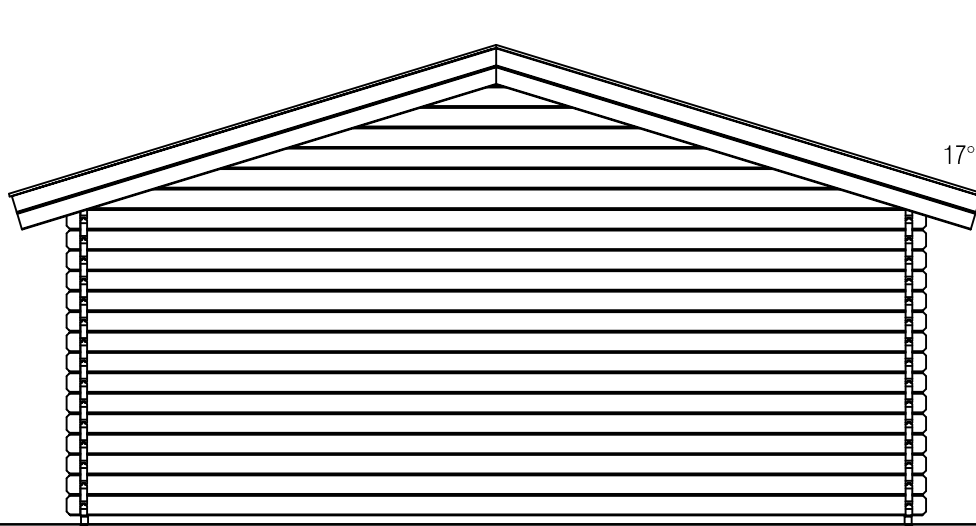

Achteraanzicht / Rear view / Hinterseite