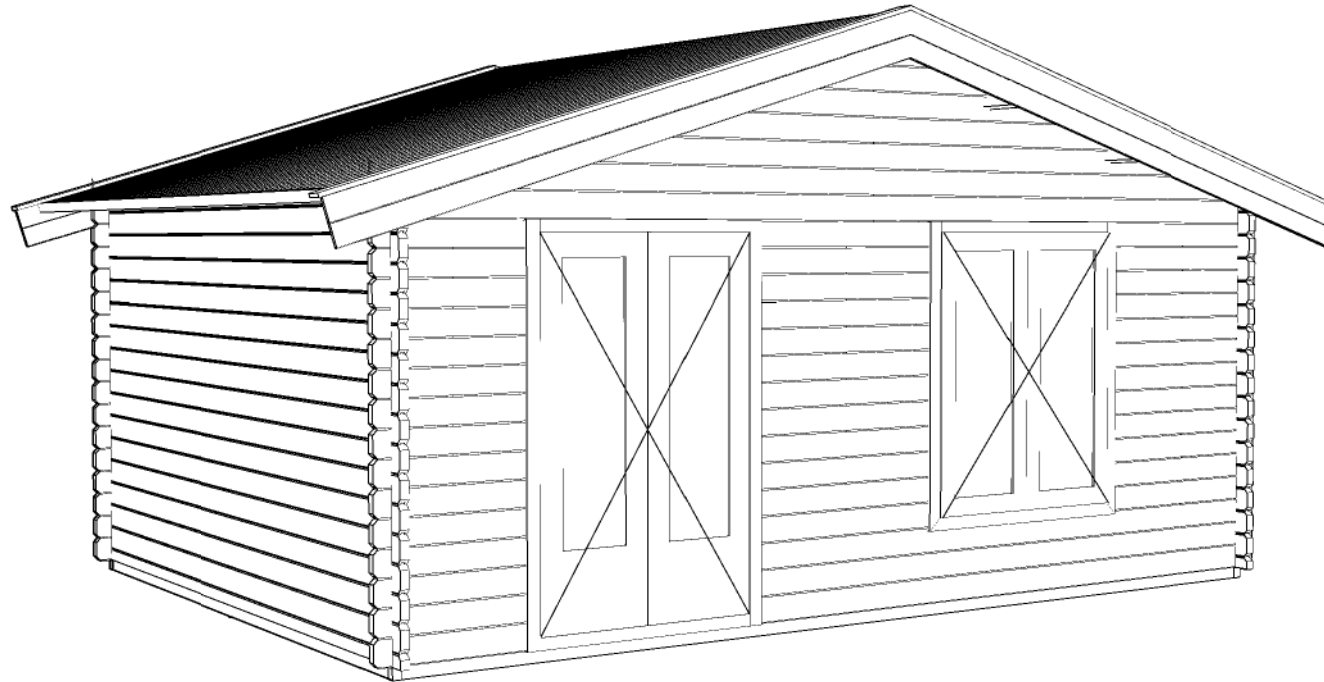

## *Blokhut / Log cabin*

Omschrijving / Description:  
550x400cm 44m  
Onderdeel / Component:  
Bouwtekening / Construction drawing  
Dealer:  
Dealer  
Ref.:  
p97 RB

Ordernr.:  
Ordernr  
Schaal / Scale:  
1:50  
BLAD NR.:  
BT

## *Blokhut / Log cabin*

*Omschrijving / Description:*  
550x400cm 44m  
*Onderdeel / Component:*  
Bouwtekening / Construction drawing  
*Dealer:*  
Dealer  
*Ref.:*  
p97 RB

*Ordernr.:*  
Ordernr  
*Schaal / Scale:*  
1:50