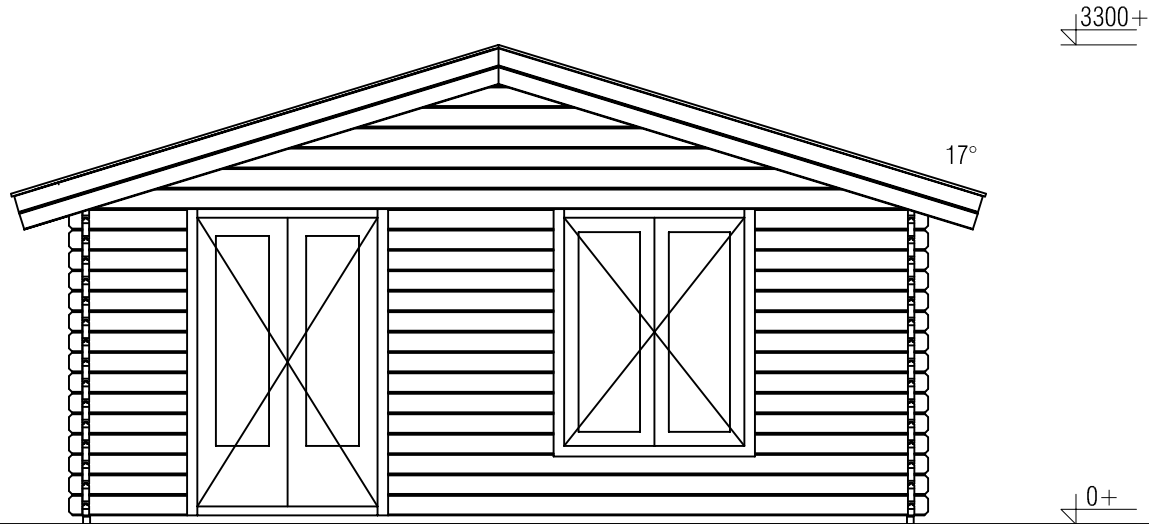

*Plattegrond / Plan*

*Blokhut / Log cabin*

<p>Omschrijving / Description: 550x400cm 44m</p>	<p>Ordernr.: Ordernr</p>	<p><b>LUGARDE</b>® ©LUGARDE® Laren Holland www.lugarde.com sale@lugarde.nl</p>
<p>Onderdeel / Component: Bouwtekening / Construction drawing</p>	<p>Schaal / Scale: 1:50</p>	
<p>Dealer: Dealer</p>	<p>BLAD NR.: BT</p>	<p><i>Simply the best</i></p>
<p>Ref.: p97 RB</p>		

## *Blokhut / Log cabin*

Omschrijving / Description:  
550x400cm 44m  
Onderdeel / Component:  
Bouwtekening / Construction drawing  
Dealer:  
Dealer  
Ref.:  
p97 RB

Ordernr.:  
Ordernr  
Schaal / Scale:  
1:50  
BLAD NR.:  
BT

## *Blokhut / Log cabin*

*Omschrijving / Description:*  
550x400cm 44m  
*Onderdeel / Component:*  
Bouwtekening / Construction drawing  
*Dealer:*  
Dealer  
*Ref.:*  
p97 RB

*Ordernr.:*  
Ordernr  
*Schaal / Scale:*  
1:50