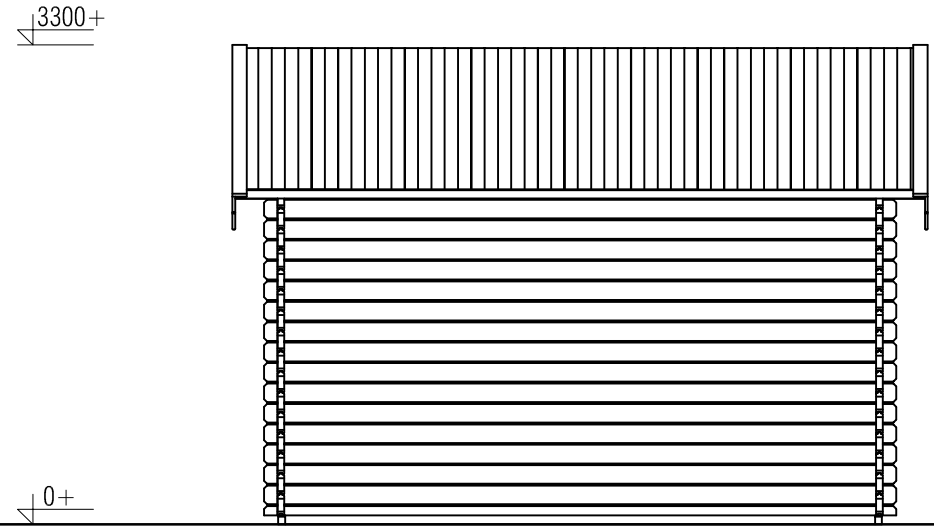

(L) Zijaanzicht / Side view / Seiten ansicht

Blokhut / Log cabin

Omschrijving / Description:
550x400cm 44m
Onderdeel / Component:
Bouwtekening / Construction drawing
Dealer:
Dealer
Ref.:
p97 RB

Ordernr.:
Ordernr
Schaal / Scale:
1:50
BLAD NR.:
BT

LUGARDE®

©LUGARDE® Laren Holland
www.lugarde.com
sale@lugarde.nl

Simply the best