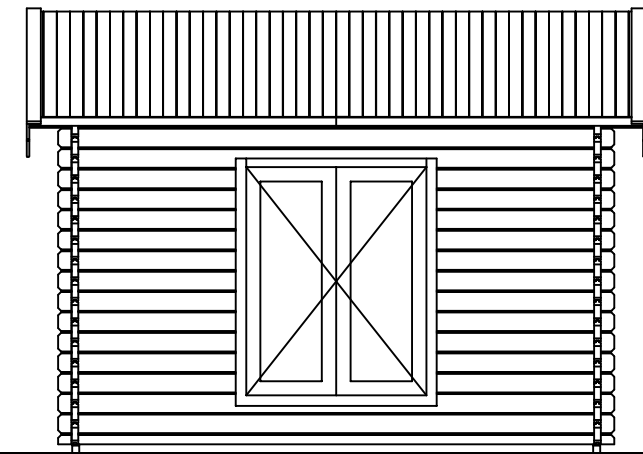

(L) Zijaanzicht / Side view / Seiten ansicht

2950+

0+

Vooraanzicht / Front view / Vorderansicht

(R) Zijaanzicht / Side view / Seiten ansicht

Achteraanzicht / Rear view / Hinterseite

Plattegrond / Plan

### Blokhut / Log cabin Lennon

Omschrijving / Description:  
400x350cm 44mm  
Onderdeel / Component:  
Bouwtekening / Construction drawing  
Dealer:  
Ref.:

Ordernr.:  
BL02  
Schaal / Scale:  
1:50  
BLAD NR.:  
BT