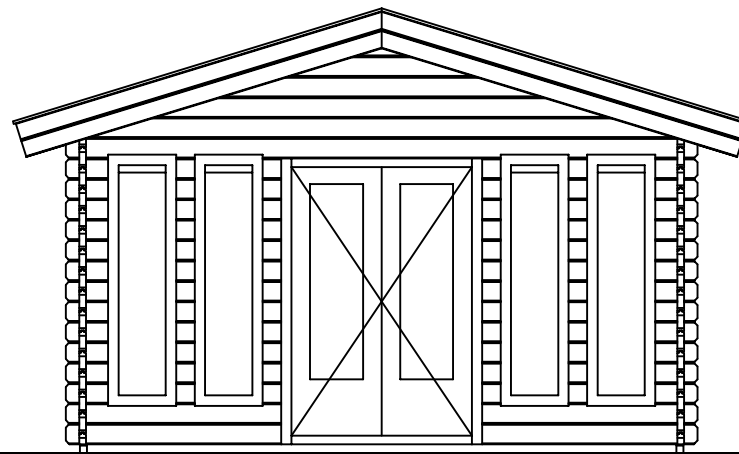

(L) Zijaanzicht / Side view / Seiten ansicht

2950+

0+

Vooraanzicht / Front view / Vorderansicht

(R) Zijaanzicht / Side view / Seiten ansicht

Achteraanzicht / Rear view / Hinterseite

Plattegrond / Plan

### Blokhut / Log cabin Lennon

Omschrijving / Description:  
400x350cm 44mm  
Onderdeel / Component:  
Bouwtekening / Construction drawing  
Dealer:  
Ref.:

Ordernr.:  
BL02  
Schaal / Scale:  
1:50  
BLAD NR.:  
BT