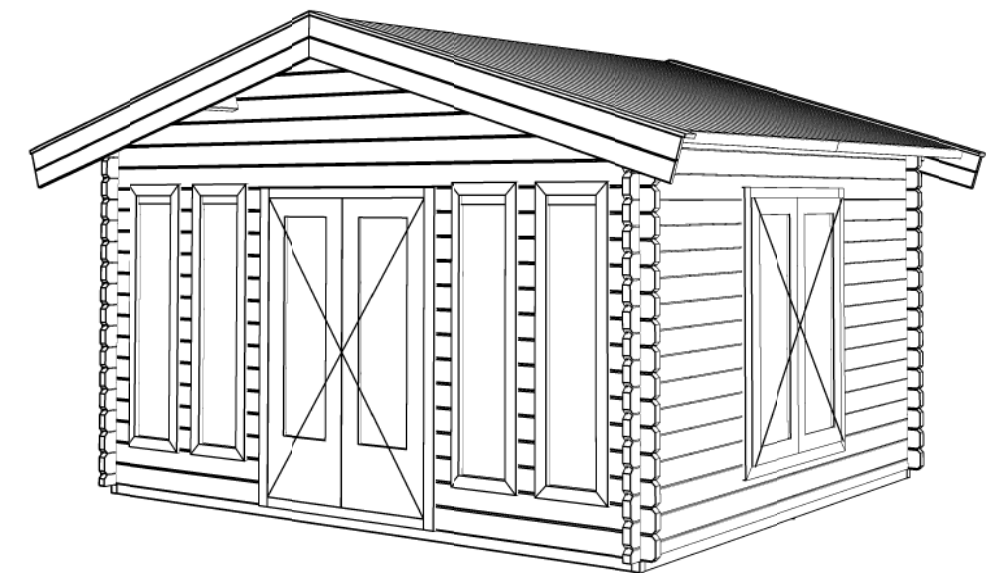

(L) Zijaanzicht / Side view / Seiten ansicht

2950+

0+

Vooraanzicht / Front view / Vorderansicht

(R) Zijaanzicht / Side view / Seiten ansicht

Achteraanzicht / Rear view / Hinterseite

Plattegrond / Plan

### Blokhut / Log cabin Lennon

Omschrijving / Description:  
400x350cm 44mm  
Onderdeel / Component:  
Bouwtekening / Construction drawing  
Dealer:  
Ref.:

Ordernr.:  
BL02  
Schaal / Scale:  
1:50  
BLAD NR.:  
BT