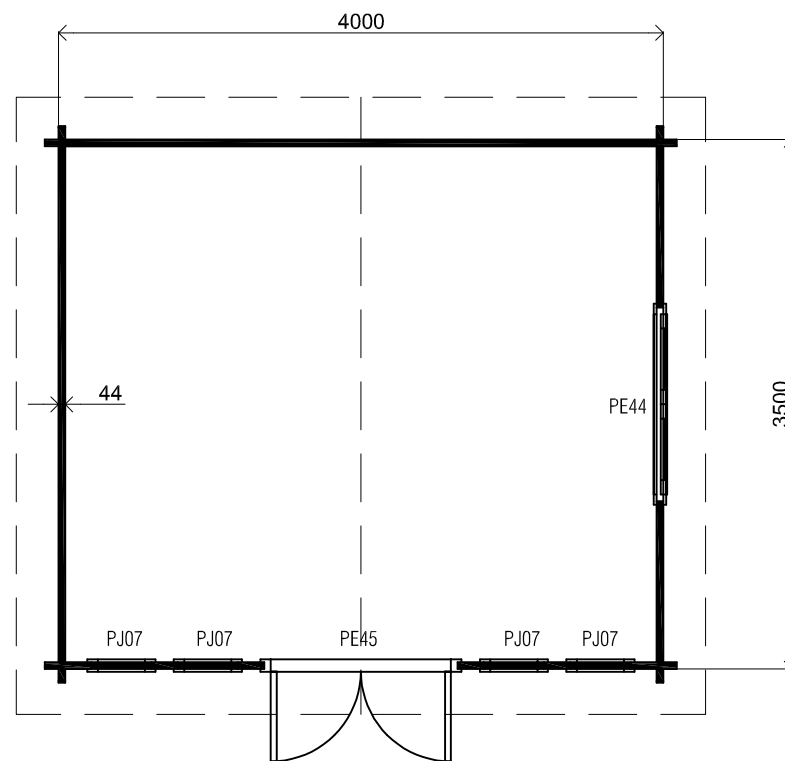

(L) Zijaanzicht / Side view / Seiten ansicht

2950+

0+

Vooraanzicht / Front view / Vorderansicht

(R) Zijaanzicht / Side view / Seiten ansicht

Achteraanzicht / Rear view / Hinterseite

Plattegrond / Plan

### Blokhut / Log cabin Lennon

Omschrijving / Description:  
400x350cm 44mm  
Onderdeel / Component:  
Bouwtekening / Construction drawing  
Dealer:  
Ref.:

Ordernr.:  
BL02  
Schaal / Scale:  
1:50  
BLAD NR.:  
BT