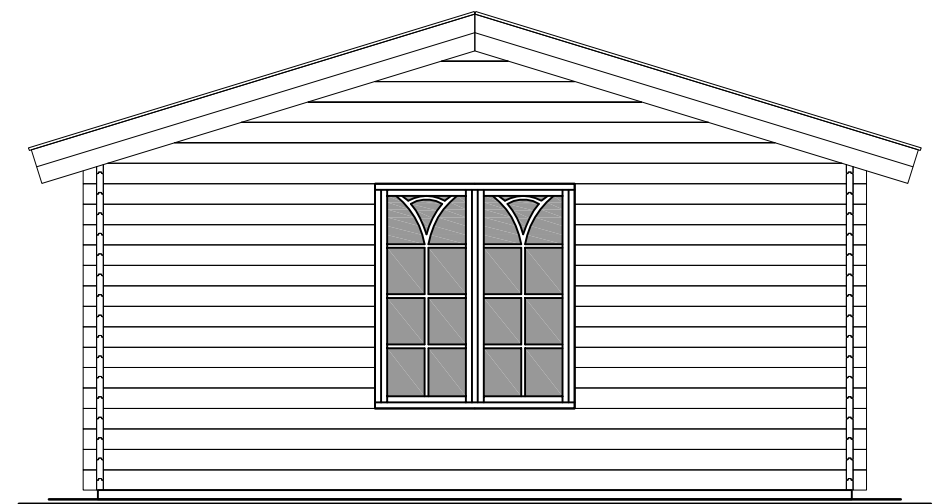

plattegrond / plan

zijaanzicht (l) side view (l)

achteraanzicht / rear view

vooraanzicht / front view

zijaanzicht (r) side view (r)

"SICILIË"

Blokhut/Log cabin

ca. 500x800cm

44mm BS01
68mm BS02

LUGARDE[®]

©LUGARDE® Laren Holland
www.lugarde.com
sale@lugarde.nl

Simply the best