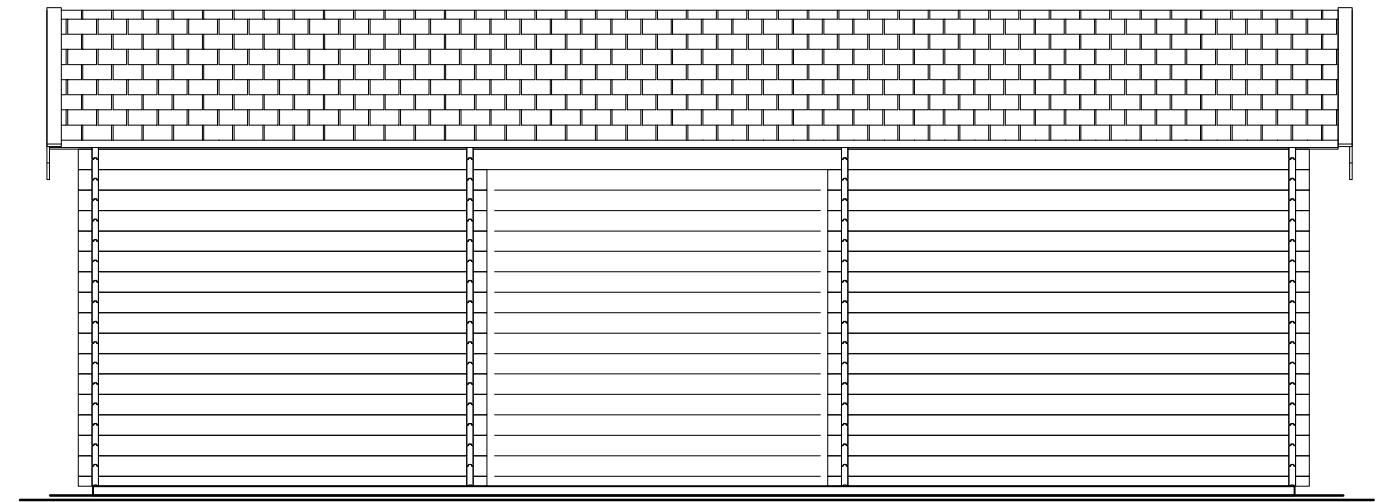

plattegrond / plan

zijaanzicht (l) side view (l)

achteraanzicht / rear view

vooraanzicht / front view

zijaanzicht (r) side view (r)

"SICILIË"

Blokhut/Log cabin

ca. 500x800cm