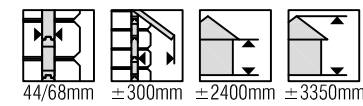

plattegrond / plan

zijaanzicht (l) side view (l)

achteraanzicht / rear view

vooraanzicht / front view

zijaanzicht (r) side view (r)

"SICILIË"

Blokhut/Log cabin

ca. 500x800cm

44mm BS01
68mm BS02

LUGARDE[®]

©LUGARDE® Laren Holland
www.lugarde.com
sale@lugarde.nl

Simply the best